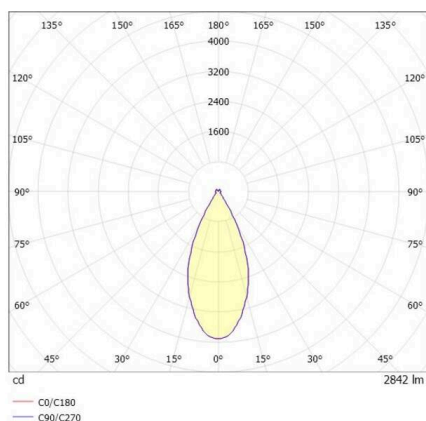

DARK NIGHT

706-01003554906cv1

DARK NIGHT LGP SDI DECKENAUFBAULEUCHE aus Aluminium, schwarz, ähnlich RAL 9005, Dekor klavierlack schwarz, hocheffizienter, vakuumbedampfter Reflektor aus Aluminium weiß, Ausstrahlwinkel 40°, Lichtaustritt direkt/- indirekt, UGR <19, mit Betriebsgerät, max. 700mA, Dimmbarkeit: Casambi, IP20, getrennt dimmbar,

SKIZZE

TECHNISCHE DETAILS

Leuchtmittel	LED
Systemleistung [W]	40
Lichtstrom [lm]	3060
Strom sekundärseitig [mA]	700
Lichtfarbe	3000K
CRI	PREMIUM>90
UGR	<19
Optik	vakuumbedampfter Reflektor aus Aluminium mit Betriebsgerät
Betriebsgerät	Casambi
Dimmbarkeit	direkt/- indirekt
Lichtaustritt	40°
Ausstrahlwinkel	220-240V 50/60Hz
Spannung	
Länge [mm]	162,9
Höhe [mm]	120
Durchmesser [mm]	162
Schutzart	IP20
Schutzklasse	Schutzklasse I
Stoßfestigkeit	IK02
Material	Aluminium
Farbe Leuchte	schwarz
RAL	9005
Farbe Glas/Schirm	weiß
Farbe Dekor	klavierlack schwarz
Lebensdauer [h]	L80 B10 50 000
Energieeffizienzklasse	E
Anzahl Leuchten B16A	50
Nettogewicht [kg]	1,30
EAN-Nummer	9010870111257

LICHTVERTEILUNGSKURVE

Energie Label

Die Werte sind Bemessungswerte. Leistung und Lichtstrom unterliegen initial einer Toleranz von +/- 10%. Toleranz der Farbtemperatur: +/- 150 K. Die Werte gelten, wenn nicht anders angegeben, für eine Umgebungstemperatur von 25°C.