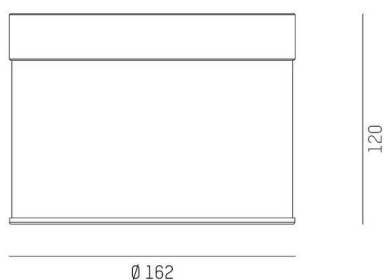

DARK NIGHT

706-01003554906cv1

DARK NIGHT LGP SDI DECKENAUFBAULEUCHE aus Aluminium, schwarz, ähnlich RAL 9005, Dekor klavierlack schwarz, hocheffizienter, vakuumbedampfter Reflektor aus Aluminium weiß, Ausstrahlwinkel 40°, Lichtaustritt direkt/- indirekt, UGR <19, mit Betriebsgerät, max. 700mA, Dimmbarkeit: Casambi, IP20, getrennt dimmbar,

SKIZZE

TECHNISCHE DETAILS

Leuchtmittel	LED
Systemleistung [W]	40
Lichtstrom [lm]	3060
Strom sekundärseitig [mA]	700
Lichtfarbe	3000K
CRI	PREMIUM>90
UGR	<19
Optik	vakuumbedampfter Reflektor aus Aluminium mit Betriebsgerät
Betriebsgerät	Casambi
Dimmbarkeit	direkt/- indirekt
Lichtaustritt	40°
Ausstrahlwinkel	220-240V 50/60Hz
Spannung	
Länge [mm]	162,9
Höhe [mm]	120
Durchmesser [mm]	162
Schutzart	IP20
Schutzklasse	Schutzklasse I
Stoßfestigkeit	IK02
Material	Aluminium
Farbe Leuchte	schwarz
RAL	9005
Farbe Glas/Schirm	weiß
Farbe Dekor	klavierlack schwarz
Lebensdauer [h]	L80 B10 50 000
Energieeffizienzklasse	E
Anzahl Leuchten B16A	50
Nettogewicht [kg]	1,30
EAN-Nummer	9010870111257

LICHTVERTEILUNGSKURVE

Energie Label

Die Werte sind Bemessungswerte. Leistung und Lichtstrom unterliegen initial einer Toleranz von +/- 10%. Toleranz der Farbtemperatur: +/- 150 K. Die Werte gelten, wenn nicht anders angegeben, für eine Umgebungstemperatur von 25°C.