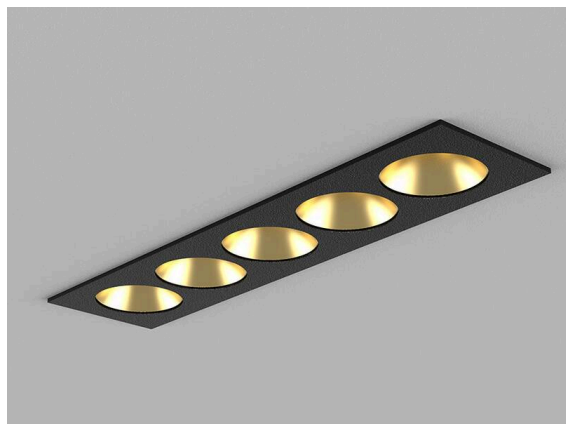

DARK NIGHT

579-00304082906

DARK NIGHT LENS 5 R EINBAUSTRALER aus Aluminium, schwarz, ähnlich RAL 9005, Dekor gold, hocheffizienter, vakuumbedampfter Reflektor aus Aluminium Ausstrahlwinkel 36°, Lichtaustritt direkt, UGR <16, ohne Betriebsgerät, max. 1050mA, Dimmbarkeit: siehe Betriebsgerät, IP20,

SKIZZE

-  1 - 25 mm
-  182 x 40 mm, ET 85 mm

TECHNISCHE DETAILS

Leuchtmittel	LED 16W
Lichtstrom [lm]	1030
Strom sekundärseitig [mA]	1050
Lichtfarbe	3000K
CRI	>90
UGR	<16
Optik	vakuumbedampfter Reflektor aus Aluminium
Betriebsgerät	ohne Betriebsgerät
Dimmbarkeit	siehe Betriebsgerät
Lichtaustritt	direkt
Ausstrahlwinkel	36°
Länge [mm]	188
Breite [mm]	46
Höhe [mm]	56
Deckenausschnitt [mm]	182x40
Deckenstärke [mm]	1-25
Einbautiefe [mm]	85
Schutzart	IP20
Schutzklasse	Schutzklasse II
Stoßfestigkeit	IK06
Material	Aluminium
Farbe Leuchte	schwarz
RAL	9005
Farbe Dekor	gold
Lebensdauer [h]	L80 B10 50 000
Energieeffizienzklasse	F
Nettogewicht [kg]	0,51
EAN-Nummer	9010506247305