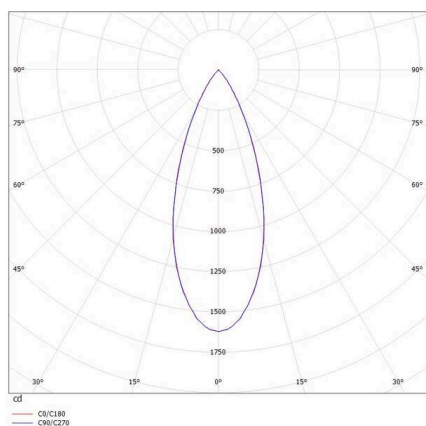

SKIZZE

-  1 - 25 mm
-  182 x 40 mm, ET 85 mm

TECHNISCHE DETAILS

Leuchtmittel	LED 16W
Lichtstrom [lm]	1030
Strom sekundärseitig [mA]	1050
Lichtfarbe	3000K
CRI	>90
UGR	<16
Optik	vakuumbedampfter Reflektor aus Aluminium
Betriebsgerät	ohne Betriebsgerät
Dimmbarkeit	siehe Betriebsgerät
Lichtaustritt	direkt
Ausstrahlwinkel	36°
Länge [mm]	188
Breite [mm]	46
Höhe [mm]	56
Deckenausschnitt [mm]	182x40
Deckenstärke [mm]	1-25
Einbautiefe [mm]	85
Schutzart	IP20
Schutzklasse	Schutzklasse II
Stoßfestigkeit	IK06
Material	Aluminium
Farbe Leuchte	schwarz
RAL	9005
Farbe Dekor	gold
Lebensdauer [h]	L80 B10 50 000
Energieeffizienzklasse	F
Nettogewicht [kg]	0,51
EAN-Nummer	9010506247305

LICHTVERTEILUNGSKURVE

Energie Label

Die Werte sind Bemessungswerte. Leistung und Lichtstrom unterliegen initial einer Toleranz von +/- 10%. Toleranz der Farbtemperatur: +/- 150 K. Die Werte gelten, wenn nicht anders angegeben, für eine Umgebungstemperatur von 25°C.