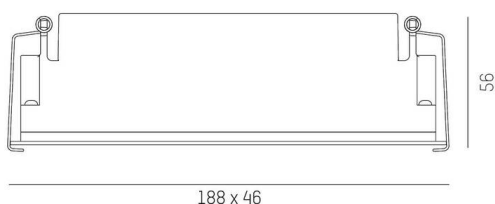

**DARK NIGHT**

**579-00304082905**

DARK NIGHT LENS 5 R EINBAUSTRALER aus Aluminium, weiß, ähnlich RAL 9016, Dekor gold, hocheffizienter, vakuumbedampfter Reflektor aus Aluminium Ausstrahlwinkel 36°, Lichtaustritt direkt, UGR <16, ohne Betriebsgerät, max. 1050mA, Dimmbarkeit: siehe Betriebsgerät, IP20,

**SKIZZE**

 1 - 25 mm

 182 x 40 mm, ET 85 mm

**TECHNISCHE DETAILS**

Leuchtmittel	LED 16W
Lichtstrom [lm]	1030
Strom sekundärseitig [mA]	1050
Lichtfarbe	3000K
CRI	>90
UGR	<16
Optik	vakuumbedampfter Reflektor aus Aluminium
Betriebsgerät	ohne Betriebsgerät
Dimmbarkeit	siehe Betriebsgerät
Lichtaustritt	direkt
Ausstrahlwinkel	36°
Länge [mm]	188
Breite [mm]	46
Höhe [mm]	56
Deckenausschnitt [mm]	182x40
Deckenstärke [mm]	1-25
Einbautiefe [mm]	85
Schutzart	IP20
Schutzklasse	Schutzklasse II
Stoßfestigkeit	IK06
Material	Aluminium
Farbe Leuchte	weiß
RAL	9016
Farbe Dekor	gold
Lebensdauer [h]	L80 B10 50 000
Energieeffizienzklasse	F
Nettogewicht [kg]	0,51
EAN-Nummer	9010506247299