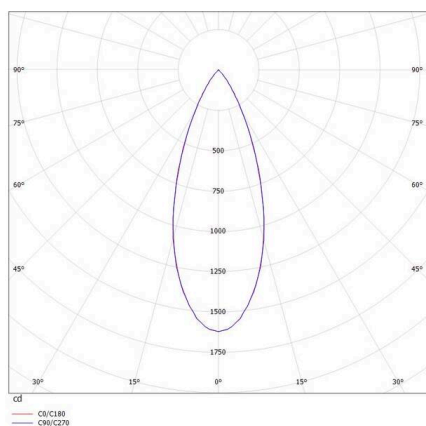

**SKIZZE**

 1 - 25 mm

 182 x 40 mm, ET 85 mm

**TECHNISCHE DETAILS**

Leuchtmittel	LED 16W
Lichtstrom [lm]	1030
Strom sekundärseitig [mA]	1050
Lichtfarbe	3000K
CRI	>90
UGR	<16
Optik	vakuumbedampfter Reflektor aus Aluminium
Betriebsgerät	ohne Betriebsgerät
Dimmbarkeit	siehe Betriebsgerät
Lichtaustritt	direkt
Ausstrahlwinkel	36°
Länge [mm]	188
Breite [mm]	46
Höhe [mm]	56
Deckenausschnitt [mm]	182x40
Deckenstärke [mm]	1-25
Einbautiefe [mm]	85
Schutzart	IP20
Schutzklasse	Schutzklasse II
Stoßfestigkeit	IK06
Material	Aluminium
Farbe Leuchte	weiß
RAL	9016
Farbe Dekor	gold
Lebensdauer [h]	L80 B10 50 000
Energieeffizienzklasse	F
Nettogewicht [kg]	0,51
EAN-Nummer	9010506247299

**LICHTVERTEILUNGSKURVE**

Energie Label

Die Werte sind Bemessungswerte. Leistung und Lichtstrom unterliegen initial einer Toleranz von +/- 10%. Toleranz der Farbtemperatur: +/- 150 K. Die Werte gelten, wenn nicht anders angegeben, für eine Umgebungstemperatur von 25°C.