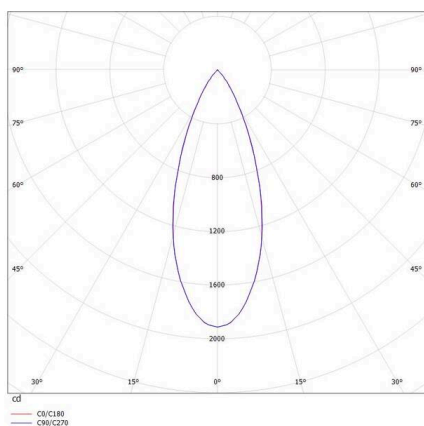

SKIZZE

- 1 - 25 mm
- 182 x 40 mm, ET 85 mm

TECHNISCHE DETAILS

Leuchtmittel	LED 16W
Lichtstrom [lm]	1210
Strom sekundärseitig [mA]	1050
Lichtfarbe	4000K
CRI	>90
UGR	<16
Optik	vakuumbedampfter Reflektor aus Aluminium
Betriebsgerät	ohne Betriebsgerät
Dimmbarkeit	siehe Betriebsgerät
Lichtaustritt	direkt
Ausstrahlwinkel	36°
Länge [mm]	188
Breite [mm]	46
Höhe [mm]	56
Deckenausschnitt [mm]	182x40
Deckenstärke [mm]	1-25
Einbautiefe [mm]	85
Schutzart	IP20
Schutzklasse	Schutzklasse II
Stoßfestigkeit	IK06
Material	Aluminium
Farbe Leuchte	weiß
RAL	9016
Farbe Dekor	gold
Lebensdauer [h]	L80 B10 50 000
Energieeffizienzklasse	F
Nettogewicht [kg]	0,51
EAN-Nummer	9010506247275

LICHTVERTEILUNGSKURVE

Energie Label

Die Werte sind Bemessungswerte. Leistung und Lichtstrom unterliegen initial einer Toleranz von +/- 10%. Toleranz der Farbtemperatur: +/- 150 K. Die Werte gelten, wenn nicht anders angegeben, für eine Umgebungstemperatur von 25°C.