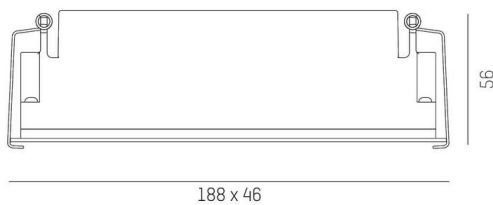

DARK NIGHT

579-00304082405

DARK NIGHT LENS 5 R EINBAUSTRALER aus Aluminium, weiß, ähnlich RAL 9016, Dekor gold, hocheffizienter, vakuumbedampfter Reflektor aus Aluminium Ausstrahlwinkel 36°, Lichtaustritt direkt, UGR <16, ohne Betriebsgerät, max. 1050mA, Dimmbarkeit: siehe Betriebsgerät, IP20,

SKIZZE

- 1 - 25 mm
- 182 x 40 mm, ET 85 mm

TECHNISCHE DETAILS

Leuchtmittel	LED 16W
Lichtstrom [lm]	1210
Strom sekundärseitig [mA]	1050
Lichtfarbe	4000K
CRI	>90
UGR	<16
Optik	vakuumbedampfter Reflektor aus Aluminium
Betriebsgerät	ohne Betriebsgerät
Dimmbarkeit	siehe Betriebsgerät
Lichtaustritt	direkt
Ausstrahlwinkel	36°
Länge [mm]	188
Breite [mm]	46
Höhe [mm]	56
Deckenausschnitt [mm]	182x40
Deckenstärke [mm]	1-25
Einbautiefe [mm]	85
Schutzart	IP20
Schutzklasse	Schutzklasse II
Stoßfestigkeit	IK06
Material	Aluminium
Farbe Leuchte	weiß
RAL	9016
Farbe Dekor	gold
Lebensdauer [h]	L80 B10 50 000
Energieeffizienzklasse	F
Nettogewicht [kg]	0,51
EAN-Nummer	9010506247275