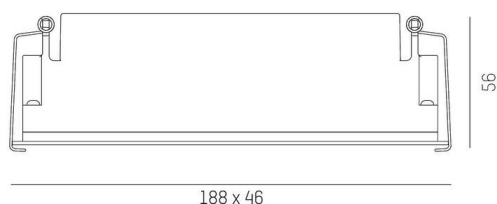

DARK NIGHT

579-00304082405

DARK NIGHT LENS 5 R EINBAUSTRALER aus Aluminium, weiß, ähnlich RAL 9016, Dekor gold, hocheffizienter, vakuumbedampfter Reflektor aus Aluminium Ausstrahlwinkel 36°, Lichtaustritt direkt, UGR <16, ohne Betriebsgerät, max. 1050mA, Dimmbarkeit: siehe Betriebsgerät, IP20,

SKIZZE

 1 - 25 mm

 182 x 40 mm, ET 85 mm

TECHNISCHE DETAILS

Leuchtmittel	LED 16W
Lichtstrom [lm]	1210
Strom sekundärseitig [mA]	1050
Lichtfarbe	4000K
CRI	>90
UGR	<16
Optik	vakuumbedampfter Reflektor aus Aluminium
Betriebsgerät	ohne Betriebsgerät
Dimmbarkeit	siehe Betriebsgerät
Lichtaustritt	direkt
Ausstrahlwinkel	36°
Länge [mm]	188
Breite [mm]	46
Höhe [mm]	56
Deckenausschnitt [mm]	182x40
Deckenstärke [mm]	1-25
Einbautiefe [mm]	85
Schutzart	IP20
Schutzklasse	Schutzklasse II
Stoßfestigkeit	IK06
Material	Aluminium
Farbe Leuchte	weiß
RAL	9016
Farbe Dekor	gold
Lebensdauer [h]	L80 B10 50 000
Energieeffizienzklasse	F
Nettogewicht [kg]	0,51
EAN-Nummer	9010506247275