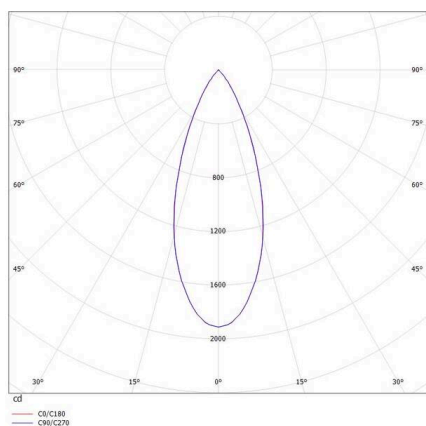

SKIZZE

 1 - 25 mm

 182 x 40 mm, ET 85 mm

TECHNISCHE DETAILS

Leuchtmittel	LED 16W
Lichtstrom [lm]	1210
Strom sekundärseitig [mA]	1050
Lichtfarbe	4000K
CRI	>90
UGR	<16
Optik	vakuumbedampfter Reflektor aus Aluminium
Betriebsgerät	ohne Betriebsgerät
Dimmbarkeit	siehe Betriebsgerät
Lichtaustritt	direkt
Ausstrahlwinkel	36°
Länge [mm]	188
Breite [mm]	46
Höhe [mm]	56
Deckenausschnitt [mm]	182x40
Deckenstärke [mm]	1-25
Einbautiefe [mm]	85
Schutzart	IP20
Schutzklasse	Schutzklasse II
Stoßfestigkeit	IK06
Material	Aluminium
Farbe Leuchte	weiß
RAL	9016
Farbe Dekor	gold
Lebensdauer [h]	L80 B10 50 000
Energieeffizienzklasse	F
Nettogewicht [kg]	0,51
EAN-Nummer	9010506247275

LICHTVERTEILUNGSKURVE

Energie Label

Die Werte sind Bemessungswerte. Leistung und Lichtstrom unterliegen initial einer Toleranz von +/- 10%. Toleranz der Farbtemperatur: +/- 150 K. Die Werte gelten, wenn nicht anders angegeben, für eine Umgebungstemperatur von 25°C.