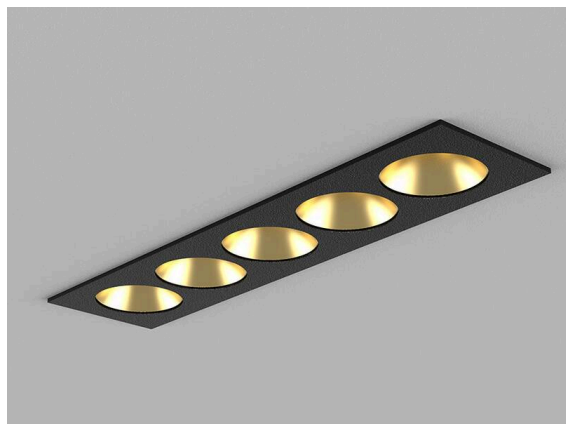

DARK NIGHT

579-00304082306

DARK NIGHT LENS 5 R EINBAUSTRALER aus Aluminium, schwarz, ähnlich RAL 9005, Dekor gold, hocheffizienter, vakuumbedampfter Reflektor aus Aluminium Ausstrahlwinkel 36°, Lichtaustritt direkt, UGR <16, ohne Betriebsgerät, max. 1050mA, Dimmbarkeit: siehe Betriebsgerät, IP20,

SKIZZE

-  1 - 25 mm
-  182 x 40 mm, ET 85 mm

TECHNISCHE DETAILS

Leuchtmittel	LED 16W
Lichtstrom [lm]	940
Strom sekundärseitig [mA]	1050
Lichtfarbe	2700K
CRI	>90
UGR	<16
Optik	vakuumbedampfter Reflektor aus Aluminium
Betriebsgerät	ohne Betriebsgerät
Dimmbarkeit	siehe Betriebsgerät
Lichtaustritt	direkt
Ausstrahlwinkel	36°
Länge [mm]	188
Breite [mm]	46
Höhe [mm]	56
Deckenausschnitt [mm]	182x40
Deckenstärke [mm]	1-25
Einbautiefe [mm]	85
Schutzart	IP20
Schutzklasse	Schutzklasse II
Stoßfestigkeit	IK06
Material	Aluminium
Farbe Leuchte	schwarz
RAL	9005
Farbe Dekor	gold
Lebensdauer [h]	L80 B10 50 000
Energieeffizienzklasse	F
Nettogewicht [kg]	0,51
EAN-Nummer	9010506247268