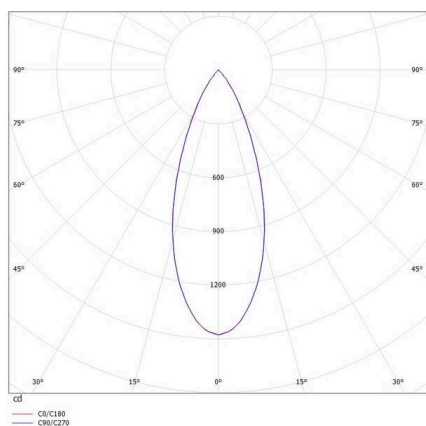

SKIZZE

-  1 - 25 mm
-  182 x 40 mm, ET 85 mm

TECHNISCHE DETAILS

Leuchtmittel	LED 16W
Lichtstrom [lm]	940
Strom sekundärseitig [mA]	1050
Lichtfarbe	2700K
CRI	>90
UGR	<16
Optik	vakuumbedampfter Reflektor aus Aluminium
Betriebsgerät	ohne Betriebsgerät
Dimmbarkeit	siehe Betriebsgerät
Lichtaustritt	direkt
Ausstrahlwinkel	36°
Länge [mm]	188
Breite [mm]	46
Höhe [mm]	56
Deckenausschnitt [mm]	182x40
Deckenstärke [mm]	1-25
Einbautiefe [mm]	85
Schutzart	IP20
Schutzklasse	Schutzklasse II
Stoßfestigkeit	IK06
Material	Aluminium
Farbe Leuchte	schwarz
RAL	9005
Farbe Dekor	gold
Lebensdauer [h]	L80 B10 50 000
Energieeffizienzklasse	F
Nettogewicht [kg]	0,51
EAN-Nummer	9010506247268

LICHTVERTEILUNGSKURVE

Energie Label

Die Werte sind Bemessungswerte. Leistung und Lichtstrom unterliegen initial einer Toleranz von +/- 10%. Toleranz der Farbtemperatur: +/- 150 K. Die Werte gelten, wenn nicht anders angegeben, für eine Umgebungstemperatur von 25°C.