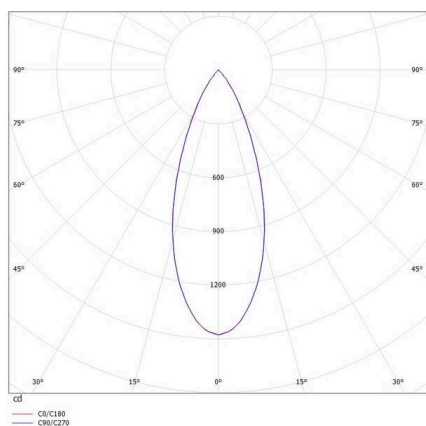

**SKIZZE**

-  1 - 25 mm
-  182 x 40 mm, ET 85 mm

**TECHNISCHE DETAILS**

Leuchtmittel	LED 16W
Lichtstrom [lm]	940
Strom sekundärseitig [mA]	1050
Lichtfarbe	2700K
CRI	>90
UGR	<16
Optik	vakuumbedampfter Reflektor aus Aluminium
Betriebsgerät	ohne Betriebsgerät
Dimmbarkeit	siehe Betriebsgerät
Lichtaustritt	direkt
Ausstrahlwinkel	36°
Länge [mm]	188
Breite [mm]	46
Höhe [mm]	56
Deckenausschnitt [mm]	182x40
Deckenstärke [mm]	1-25
Einbautiefe [mm]	85
Schutzart	IP20
Schutzklasse	Schutzklasse II
Stoßfestigkeit	IK06
Material	Aluminium
Farbe Leuchte	schwarz
RAL	9005
Farbe Dekor	gold
Lebensdauer [h]	L80 B10 50 000
Energieeffizienzklasse	F
Nettogewicht [kg]	0,51
EAN-Nummer	9010506247268

**LICHTVERTEILUNGSKURVE**

Energie Label

Die Werte sind Bemessungswerte. Leistung und Lichtstrom unterliegen initial einer Toleranz von +/- 10%. Toleranz der Farbtemperatur: +/- 150 K. Die Werte gelten, wenn nicht anders angegeben, für eine Umgebungstemperatur von 25°C.