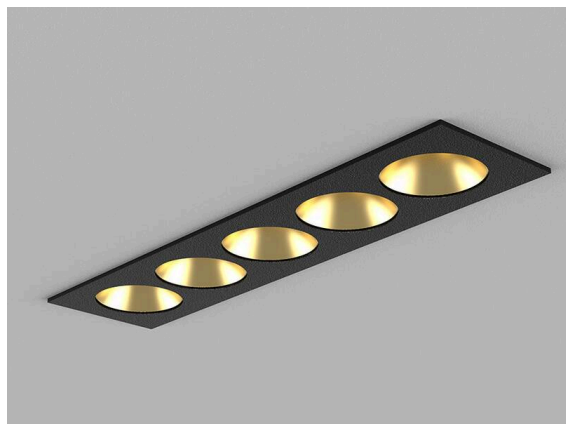

**DARK NIGHT**

**579-00304082306**

DARK NIGHT LENS 5 R EINBAUSTRALER aus Aluminium, schwarz, ähnlich RAL 9005, Dekor gold, hocheffizienter, vakuumbedampfter Reflektor aus Aluminium Ausstrahlwinkel 36°, Lichtaustritt direkt, UGR <16, ohne Betriebsgerät, max. 1050mA, Dimmbarkeit: siehe Betriebsgerät, IP20,

**SKIZZE**

-  1 - 25 mm
-  182 x 40 mm, ET 85 mm

**TECHNISCHE DETAILS**

Leuchtmittel	LED 16W
Lichtstrom [lm]	940
Strom sekundärseitig [mA]	1050
Lichtfarbe	2700K
CRI	>90
UGR	<16
Optik	vakuumbedampfter Reflektor aus Aluminium
Betriebsgerät	ohne Betriebsgerät
Dimmbarkeit	siehe Betriebsgerät
Lichtaustritt	direkt
Ausstrahlwinkel	36°
Länge [mm]	188
Breite [mm]	46
Höhe [mm]	56
Deckenausschnitt [mm]	182x40
Deckenstärke [mm]	1-25
Einbautiefe [mm]	85
Schutzart	IP20
Schutzklasse	Schutzklasse II
Stoßfestigkeit	IK06
Material	Aluminium
Farbe Leuchte	schwarz
RAL	9005
Farbe Dekor	gold
Lebensdauer [h]	L80 B10 50 000
Energieeffizienzklasse	F
Nettogewicht [kg]	0,51
EAN-Nummer	9010506247268