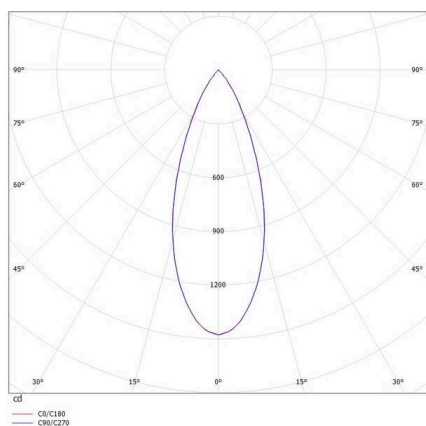

**SKIZZE**

-  1 - 25 mm
-  182 x 40 mm, ET 85 mm

**TECHNISCHE DETAILS**

Leuchtmittel	LED 16W
Lichtstrom [lm]	940
Strom sekundärseitig [mA]	1050
Lichtfarbe	2700K
CRI	>90
UGR	<16
Optik	vakuumbedampfter Reflektor aus Aluminium
Betriebsgerät	ohne Betriebsgerät
Dimmbarkeit	siehe Betriebsgerät
Lichtaustritt	direkt
Ausstrahlwinkel	36°
Länge [mm]	188
Breite [mm]	46
Höhe [mm]	56
Deckenausschnitt [mm]	182x40
Deckenstärke [mm]	1-25
Einbautiefe [mm]	85
Schutzart	IP20
Schutzklasse	Schutzklasse II
Stoßfestigkeit	IK06
Material	Aluminium
Farbe Leuchte	weiß
RAL	9016
Farbe Dekor	gold
Lebensdauer [h]	L80 B10 50 000
Energieeffizienzklasse	F
Nettogewicht [kg]	0,51
EAN-Nummer	9010506247251

**LICHTVERTEILUNGSKURVE**

Energie Label

Die Werte sind Bemessungswerte. Leistung und Lichtstrom unterliegen initial einer Toleranz von +/- 10%. Toleranz der Farbtemperatur: +/- 150 K. Die Werte gelten, wenn nicht anders angegeben, für eine Umgebungstemperatur von 25°C.