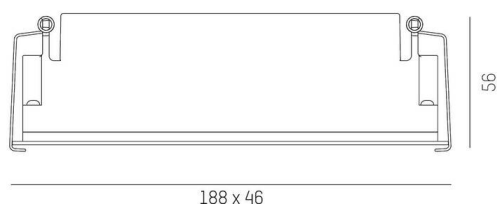

**DARK NIGHT**

**579-00304082305**

DARK NIGHT LENS 5 R EINBAUSTRALER aus Aluminium, weiß, ähnlich RAL 9016, Dekor gold, hocheffizienter, vakuumbedampfter Reflektor aus Aluminium Ausstrahlwinkel 36°, Lichtaustritt direkt, UGR <16, ohne Betriebsgerät, max. 1050mA, Dimmbarkeit: siehe Betriebsgerät, IP20,

**SKIZZE**

-  1 - 25 mm
-  182 x 40 mm, ET 85 mm

**TECHNISCHE DETAILS**

Leuchtmittel	LED 16W
Lichtstrom [lm]	940
Strom sekundärseitig [mA]	1050
Lichtfarbe	2700K
CRI	>90
UGR	<16
Optik	vakuumbedampfter Reflektor aus Aluminium
Betriebsgerät	ohne Betriebsgerät
Dimmbarkeit	siehe Betriebsgerät
Lichtaustritt	direkt
Ausstrahlwinkel	36°
Länge [mm]	188
Breite [mm]	46
Höhe [mm]	56
Deckenausschnitt [mm]	182x40
Deckenstärke [mm]	1-25
Einbautiefe [mm]	85
Schutzart	IP20
Schutzklasse	Schutzklasse II
Stoßfestigkeit	IK06
Material	Aluminium
Farbe Leuchte	weiß
RAL	9016
Farbe Dekor	gold
Lebensdauer [h]	L80 B10 50 000
Energieeffizienzklasse	F
Nettogewicht [kg]	0,51
EAN-Nummer	9010506247251