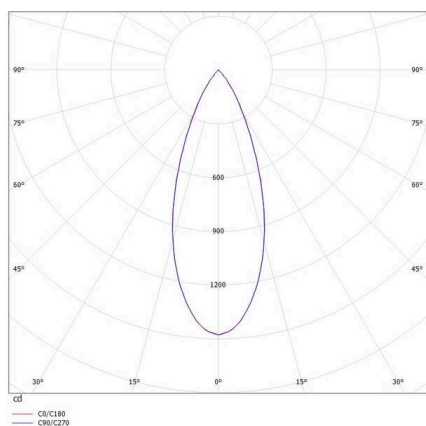

SKIZZE

-  1 - 25 mm
-  182 x 40 mm, ET 85 mm

TECHNISCHE DETAILS

Leuchtmittel	LED 16W
Lichtstrom [lm]	940
Strom sekundärseitig [mA]	1050
Lichtfarbe	2700K
CRI	>90
UGR	<16
Optik	vakuumbedampfter Reflektor aus Aluminium
Betriebsgerät	ohne Betriebsgerät
Dimmbarkeit	siehe Betriebsgerät
Lichtaustritt	direkt
Ausstrahlwinkel	36°
Länge [mm]	188
Breite [mm]	46
Höhe [mm]	56
Deckenausschnitt [mm]	182x40
Deckenstärke [mm]	1-25
Einbautiefe [mm]	85
Schutzart	IP20
Schutzklasse	Schutzklasse II
Stoßfestigkeit	IK06
Material	Aluminium
Farbe Leuchte	weiß
Farbe RAL	9016
Farbe Dekor	gold
Lebensdauer [h]	L80 B10 50 000
Energieeffizienzklasse	F
Nettogewicht [kg]	0,51
EAN-Nummer	9010506247251

LICHTVERTEILUNGSKURVE

Energie Label

Die Werte sind Bemessungswerte. Leistung und Lichtstrom unterliegen initial einer Toleranz von +/- 10%. Toleranz der Farbtemperatur: +/- 150 K. Die Werte gelten, wenn nicht anders angegeben, für eine Umgebungstemperatur von 25°C.