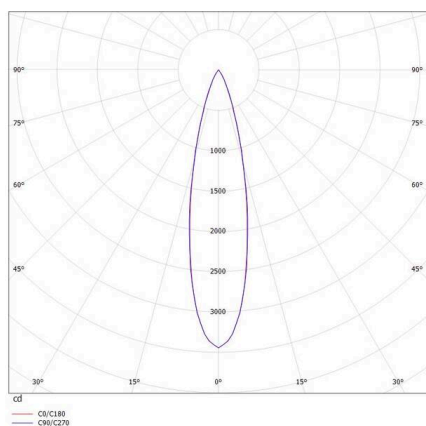

**SKIZZE**

-  1 - 25 mm
-  182 x 40 mm, ET 85 mm

**TECHNISCHE DETAILS**

Leuchtmittel	LED 16W
Lichtstrom [lm]	1030
Strom sekundärseitig [mA]	1050
Lichtfarbe	3000K
CRI	>90
UGR	<16
Optik	vakuumbedampfter Reflektor aus Aluminium
Betriebsgerät	ohne Betriebsgerät
Dimmbarkeit	siehe Betriebsgerät
Lichtaustritt	direkt
Ausstrahlwinkel	22°
Länge [mm]	188
Breite [mm]	46
Höhe [mm]	56
Deckenausschnitt [mm]	182x40
Deckenstärke [mm]	1-25
Einbautiefe [mm]	85
Schutzart	IP20
Schutzklasse	Schutzklasse II
Stoßfestigkeit	IK06
Material	Aluminium
Farbe Leuchte	weiß
RAL	9016
Farbe Dekor	gold
Lebensdauer [h]	L80 B10 50 000
Energieeffizienzklasse	F
Nettogewicht [kg]	0,51
EAN-Nummer	9010506247237

**LICHTVERTEILUNGSKURVE**

Energie Label

Die Werte sind Bemessungswerte. Leistung und Lichtstrom unterliegen initial einer Toleranz von +/- 10%. Toleranz der Farbtemperatur: +/- 150 K. Die Werte gelten, wenn nicht anders angegeben, für eine Umgebungstemperatur von 25°C.