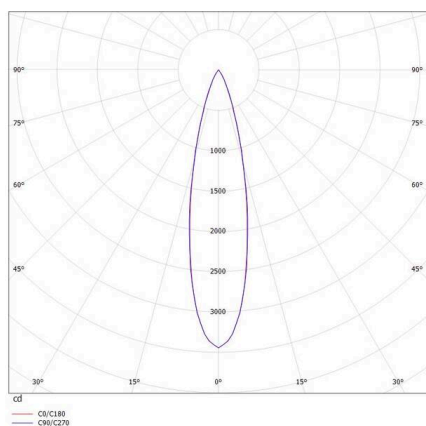

SKIZZE

- 1 - 25 mm
- 182 x 40 mm, ET 85 mm

TECHNISCHE DETAILS

Leuchtmittel	LED 16W
Lichtstrom [lm]	1030
Strom sekundärseitig [mA]	1050
Lichtfarbe	3000K
CRI	>90
UGR	<16
Optik	vakuumbedampfter Reflektor aus Aluminium
Betriebsgerät	ohne Betriebsgerät
Dimmbarkeit	siehe Betriebsgerät
Lichtaustritt	direkt
Ausstrahlwinkel	22°
Länge [mm]	188
Breite [mm]	46
Höhe [mm]	56
Deckenausschnitt [mm]	182x40
Deckenstärke [mm]	1-25
Einbautiefe [mm]	85
Schutzart	IP20
Schutzklasse	Schutzklasse II
Stoßfestigkeit	IK06
Material	Aluminium
Farbe Leuchte	weiß
RAL	9016
Farbe Dekor	gold
Lebensdauer [h]	L80 B10 50 000
Energieeffizienzklasse	F
Nettogewicht [kg]	0,51
EAN-Nummer	9010506247237

LICHTVERTEILUNGSKURVE

Energie Label

Die Werte sind Bemessungswerte. Leistung und Lichtstrom unterliegen initial einer Toleranz von +/- 10%. Toleranz der Farbtemperatur: +/- 150 K. Die Werte gelten, wenn nicht anders angegeben, für eine Umgebungstemperatur von 25°C.