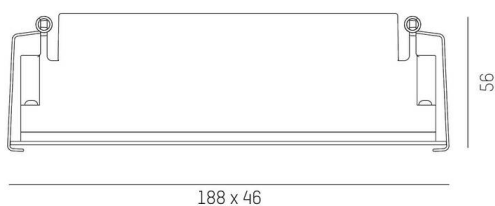

DARK NIGHT

579-00304052405

DARK NIGHT LENS 5 R EINBAUSTRALER aus Aluminium, weiß, ähnlich RAL 9016, Dekor gold, hocheffizienter, vakuumbedampfter Reflektor aus Aluminium Ausstrahlwinkel 22°, Lichtaustritt direkt, UGR <16, ohne Betriebsgerät, max. 1050mA, Dimmbarkeit: siehe Betriebsgerät, IP20,

SKIZZE

 1 - 25 mm

 182 x 40 mm, ET 85 mm

TECHNISCHE DETAILS

Leuchtmittel	LED 16W
Lichtstrom [lm]	1210
Strom sekundärseitig [mA]	1050
Lichtfarbe	4000K
CRI	>90
UGR	<16
Optik	vakuumbedampfter Reflektor aus Aluminium
Betriebsgerät	ohne Betriebsgerät
Dimmbarkeit	siehe Betriebsgerät
Lichtaustritt	direkt
Ausstrahlwinkel	22°
Länge [mm]	188
Breite [mm]	46
Höhe [mm]	56
Deckenausschnitt [mm]	182x40
Deckenstärke [mm]	1-25
Einbautiefe [mm]	85
Schutzart	IP20
Schutzklasse	Schutzklasse II
Stoßfestigkeit	IK06
Material	Aluminium
Farbe Leuchte	weiß
RAL	9016
Farbe Dekor	gold
Lebensdauer [h]	L80 B10 50 000
Energieeffizienzklasse	F
Nettogewicht [kg]	0,51
EAN-Nummer	9010506247213