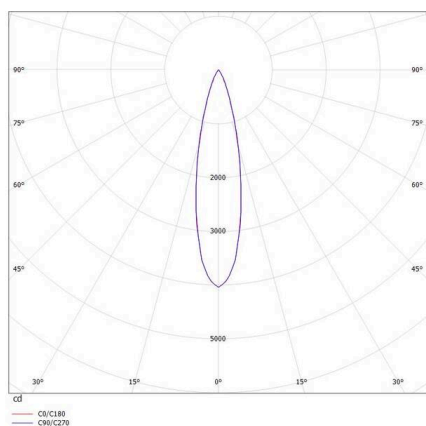

SKIZZE

 1 - 25 mm

 182 x 40 mm, ET 85 mm

TECHNISCHE DETAILS

Leuchtmittel	LED 16W
Lichtstrom [lm]	1210
Strom sekundärseitig [mA]	1050
Lichtfarbe	4000K
CRI	>90
UGR	<16
Optik	vakuumbedampfter Reflektor aus Aluminium
Betriebsgerät	ohne Betriebsgerät
Dimmbarkeit	siehe Betriebsgerät
Lichtaustritt	direkt
Ausstrahlwinkel	22°
Länge [mm]	188
Breite [mm]	46
Höhe [mm]	56
Deckenausschnitt [mm]	182x40
Deckenstärke [mm]	1-25
Einbautiefe [mm]	85
Schutzart	IP20
Schutzklasse	Schutzklasse II
Stoßfestigkeit	IK06
Material	Aluminium
Farbe Leuchte	weiß
RAL	9016
Farbe Dekor	gold
Lebensdauer [h]	L80 B10 50 000
Energieeffizienzklasse	F
Nettogewicht [kg]	0,51
EAN-Nummer	9010506247213

LICHTVERTEILUNGSKURVE

Energie Label

Die Werte sind Bemessungswerte. Leistung und Lichtstrom unterliegen initial einer Toleranz von +/- 10%. Toleranz der Farbtemperatur: +/- 150 K. Die Werte gelten, wenn nicht anders angegeben, für eine Umgebungstemperatur von 25°C.