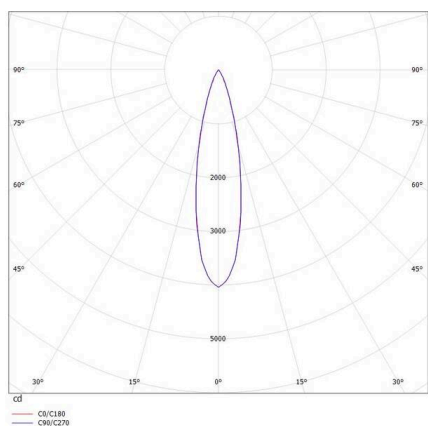

SKIZZE

-  1 - 25 mm
-  182 x 40 mm, ET 85 mm

TECHNISCHE DETAILS

Leuchtmittel	LED 16W
Lichtstrom [lm]	1210
Strom sekundärseitig [mA]	1050
Lichtfarbe	4000K
CRI	>90
UGR	<16
Optik	vakuumbedampfter Reflektor aus Aluminium
Betriebsgerät	ohne Betriebsgerät
Dimmbarkeit	siehe Betriebsgerät
Lichtaustritt	direkt
Ausstrahlwinkel	22°
Länge [mm]	188
Breite [mm]	46
Höhe [mm]	56
Deckenausschnitt [mm]	182x40
Deckenstärke [mm]	1-25
Einbautiefe [mm]	85
Schutzart	IP20
Schutzklasse	Schutzklasse II
Stoßfestigkeit	IK06
Material	Aluminium
Farbe Leuchte	weiß
RAL	9016
Farbe Dekor	gold
Lebensdauer [h]	L80 B10 50 000
Energieeffizienzklasse	F
Nettogewicht [kg]	0,51
EAN-Nummer	9010506247213

LICHTVERTEILUNGSKURVE

Energie Label

Die Werte sind Bemessungswerte. Leistung und Lichtstrom unterliegen initial einer Toleranz von +/- 10%. Toleranz der Farbtemperatur: +/- 150 K. Die Werte gelten, wenn nicht anders angegeben, für eine Umgebungstemperatur von 25°C.