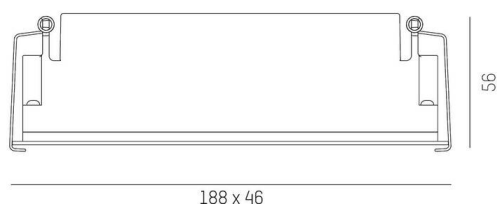

DARK NIGHT

579-00304052405

DARK NIGHT LENS 5 R EINBAUSTRALER aus Aluminium, weiß, ähnlich RAL 9016, Dekor gold, hocheffizienter, vakuumbedampfter Reflektor aus Aluminium Ausstrahlwinkel 22°, Lichtaustritt direkt, UGR <16, ohne Betriebsgerät, max. 1050mA, Dimmbarkeit: siehe Betriebsgerät, IP20,

SKIZZE

-  1 - 25 mm
-  182 x 40 mm, ET 85 mm

TECHNISCHE DETAILS

Leuchtmittel	LED 16W
Lichtstrom [lm]	1210
Strom sekundärseitig [mA]	1050
Lichtfarbe	4000K
CRI	>90
UGR	<16
Optik	vakuumbedampfter Reflektor aus Aluminium
Betriebsgerät	ohne Betriebsgerät
Dimmbarkeit	siehe Betriebsgerät
Lichtaustritt	direkt
Ausstrahlwinkel	22°
Länge [mm]	188
Breite [mm]	46
Höhe [mm]	56
Deckenausschnitt [mm]	182x40
Deckenstärke [mm]	1-25
Einbautiefe [mm]	85
Schutzart	IP20
Schutzklasse	Schutzklasse II
Stoßfestigkeit	IK06
Material	Aluminium
Farbe Leuchte	weiß
RAL	9016
Farbe Dekor	gold
Lebensdauer [h]	L80 B10 50 000
Energieeffizienzklasse	F
Nettogewicht [kg]	0,51
EAN-Nummer	9010506247213