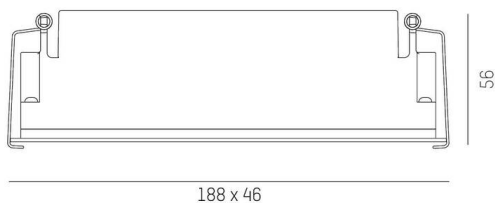

DARK NIGHT

579-00304052306

DARK NIGHT LENS 5 R EINBAUSTRALER aus Aluminium, schwarz, ähnlich RAL 9005, Dekor gold, hocheffizienter, vakuumbedampfter Reflektor aus Aluminium Ausstrahlwinkel 22°, Lichtaustritt direkt, UGR <16, ohne Betriebsgerät, max. 1050mA, Dimmbarkeit: siehe Betriebsgerät, IP20,

SKIZZE

-  1 - 25 mm
-  182 x 40 mm, ET 85 mm

TECHNISCHE DETAILS

Leuchtmittel	LED 16W
Lichtstrom [lm]	940
Strom sekundärseitig [mA]	1050
Lichtfarbe	2700K
CRI	>90
UGR	<16
Optik	vakuumbedampfter Reflektor aus Aluminium
Betriebsgerät	ohne Betriebsgerät
Dimmbarkeit	siehe Betriebsgerät
Lichtaustritt	direkt
Ausstrahlwinkel	22°
Länge [mm]	188
Breite [mm]	46
Höhe [mm]	56
Deckenausschnitt [mm]	182x40
Deckenstärke [mm]	1-25
Einbautiefe [mm]	85
Schutzart	IP20
Schutzklasse	Schutzklasse II
Stoßfestigkeit	IK06
Material	Aluminium
Farbe Leuchte	schwarz
RAL	9005
Farbe Dekor	gold
Lebensdauer [h]	L80 B10 50 000
Energieeffizienzklasse	F
Nettogewicht [kg]	0,51
EAN-Nummer	9010506247206