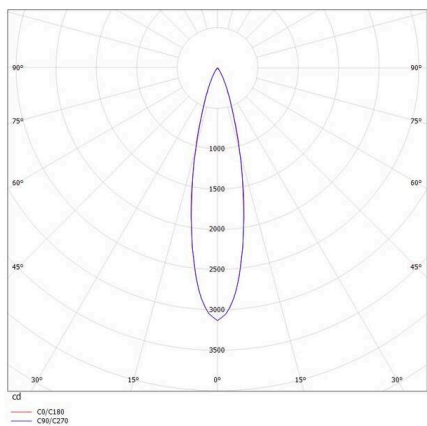

SKIZZE

-  1 - 25 mm
-  182 x 40 mm, ET 85 mm

TECHNISCHE DETAILS

Leuchtmittel	LED 16W
Lichtstrom [lm]	940
Strom sekundärseitig [mA]	1050
Lichtfarbe	2700K
CRI	>90
UGR	<16
Optik	vakuumbedampfter Reflektor aus Aluminium
Betriebsgerät	ohne Betriebsgerät
Dimmbarkeit	siehe Betriebsgerät
Lichtaustritt	direkt
Ausstrahlwinkel	22°
Länge [mm]	188
Breite [mm]	46
Höhe [mm]	56
Deckenausschnitt [mm]	182x40
Deckenstärke [mm]	1-25
Einbautiefe [mm]	85
Schutzart	IP20
Schutzklasse	Schutzklasse II
Stoßfestigkeit	IK06
Material	Aluminium
Farbe Leuchte	schwarz
RAL	9005
Farbe Dekor	gold
Lebensdauer [h]	L80 B10 50 000
Energieeffizienzklasse	F
Nettogewicht [kg]	0,51
EAN-Nummer	9010506247206

LICHTVERTEILUNGSKURVE

Energie Label

Die Werte sind Bemessungswerte. Leistung und Lichtstrom unterliegen initial einer Toleranz von +/- 10%. Toleranz der Farbtemperatur: +/- 150 K. Die Werte gelten, wenn nicht anders angegeben, für eine Umgebungstemperatur von 25°C.