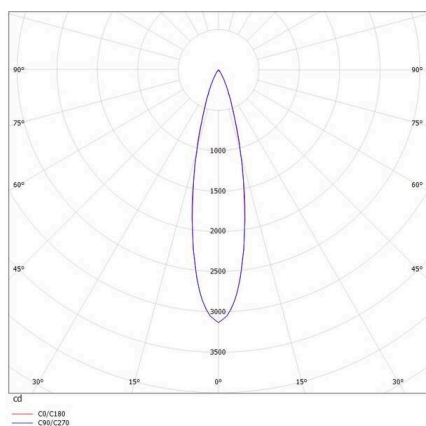

**SKIZZE**

-  1 - 25 mm
-  182 x 40 mm, ET 85 mm

**TECHNISCHE DETAILS**

Leuchtmittel	LED 16W
Lichtstrom [lm]	940
Strom sekundärseitig [mA]	1050
Lichtfarbe	2700K
CRI	>90
UGR	<16
Optik	vakuumbedampfter Reflektor aus Aluminium
Betriebsgerät	ohne Betriebsgerät
Dimmbarkeit	siehe Betriebsgerät
Lichtaustritt	direkt
Ausstrahlwinkel	22°
Länge [mm]	188
Breite [mm]	46
Höhe [mm]	56
Deckenausschnitt [mm]	182x40
Deckenstärke [mm]	1-25
Einbautiefe [mm]	85
Schutzart	IP20
Schutzklasse	Schutzklasse II
Stoßfestigkeit	IK06
Material	Aluminium
Farbe Leuchte	weiß
RAL	9016
Farbe Dekor	gold
Lebensdauer [h]	L80 B10 50 000
Energieeffizienzklasse	F
Nettogewicht [kg]	0,51
EAN-Nummer	9010506247190

**LICHTVERTEILUNGSKURVE**

Energie Label

Die Werte sind Bemessungswerte. Leistung und Lichtstrom unterliegen initial einer Toleranz von +/- 10%. Toleranz der Farbtemperatur: +/- 150 K. Die Werte gelten, wenn nicht anders angegeben, für eine Umgebungstemperatur von 25°C.