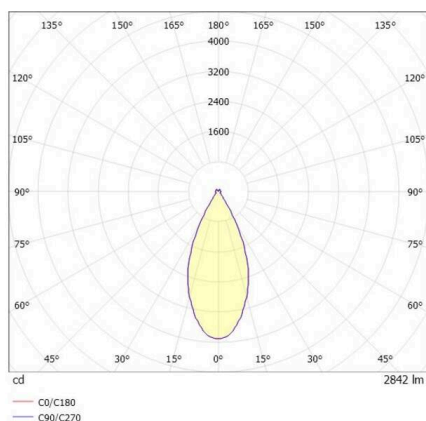

DARK NIGHT

706-01003554905dv1

DARK NIGHT LGP SDI DECKENAUFBAULEUCHE aus Aluminium, weiß, ähnlich RAL 9016, Dekor klavierlack schwarz, hocheffizienter, vakuumbedampfter Reflektor aus Aluminium weiß, Ausstrahlwinkel 40°, Lichtaustritt direkt/- indirekt, UGR <19, mit Betriebsgerät, max. 700mA, Dimmbarkeit: DALI, IP20, getrennt dimmbar,

SKIZZE

TECHNISCHE DETAILS

Leuchtmittel	LED
Systemleistung [W]	40
Lichtstrom [lm]	3060
Strom sekundärseitig [mA]	700
Lichtfarbe	3000K
CRI	PREMIUM>90
UGR	<19
Optik	vakuumbedampfter Reflektor aus Aluminium mit Betriebsgerät
Betriebsgerät	DALI
Dimmbarkeit	direkt/- indirekt
Lichtaustritt	40°
Ausstrahlwinkel	220-240V 50/60Hz
Spannung	
Länge [mm]	162,9
Höhe [mm]	120
Durchmesser [mm]	162
Schutzart	IP20
Schutzklasse	Schutzklasse I
Stoßfestigkeit	IK02
Material	Aluminium
Farbe Leuchte	weiß
RAL	9016
Farbe Glas/Schirm	weiß
Farbe Dekor	klavierlack schwarz
Lebensdauer [h]	L80 B10 50 000
Energieeffizienzklasse	E
Anzahl Leuchten B16A	50
Nettogewicht [kg]	1,31
EAN-Nummer	9010870111226

LICHTVERTEILUNGSKURVE

Energie Label

Die Werte sind Bemessungswerte. Leistung und Lichtstrom unterliegen initial einer Toleranz von +/- 10%. Toleranz der Farbtemperatur: +/- 150 K. Die Werte gelten, wenn nicht anders angegeben, für eine Umgebungstemperatur von 25°C.