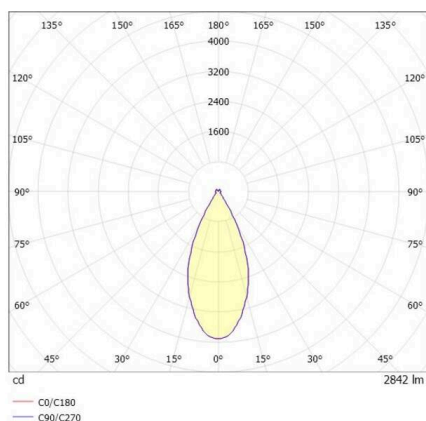

**DARK NIGHT**

**706-01003554905dv1**

DARK NIGHT LGP SDI DECKENAUFBAULEUCHE aus Aluminium, weiß, ähnlich RAL 9016, Dekor klavierlack schwarz, hocheffizienter, vakuumbedampfter Reflektor aus Aluminium weiß, Ausstrahlwinkel 40°, Lichtaustritt direkt/- indirekt, UGR <19, mit Betriebsgerät, max. 700mA, Dimmbarkeit: DALI, IP20, getrennt dimmbar,

**SKIZZE**

**TECHNISCHE DETAILS**

Leuchtmittel	LED
Systemleistung [W]	40
Lichtstrom [lm]	3060
Strom sekundärseitig [mA]	700
Lichtfarbe	3000K
CRI	PREMIUM>90
UGR	<19
Optik	vakuumbedampfter Reflektor aus Aluminium mit Betriebsgerät
Betriebsgerät	DALI
Dimmbarkeit	direkt/- indirekt
Lichtaustritt	40°
Ausstrahlwinkel	220-240V 50/60Hz
Spannung	
Länge [mm]	162,9
Höhe [mm]	120
Durchmesser [mm]	162
Schutzart	IP20
Schutzklasse	Schutzklasse I
Stoßfestigkeit	IK02
Material	Aluminium
Farbe Leuchte	weiß
RAL	9016
Farbe Glas/Schirm	weiß
Farbe Dekor	klavierlack schwarz
Lebensdauer [h]	L80 B10 50 000
Energieeffizienzklasse	E
Anzahl Leuchten B16A	50
Nettogewicht [kg]	1,31
EAN-Nummer	9010870111226

**LICHTVERTEILUNGSKURVE**

Energie Label

Die Werte sind Bemessungswerte. Leistung und Lichtstrom unterliegen initial einer Toleranz von +/- 10%. Toleranz der Farbtemperatur: +/- 150 K. Die Werte gelten, wenn nicht anders angegeben, für eine Umgebungstemperatur von 25°C.