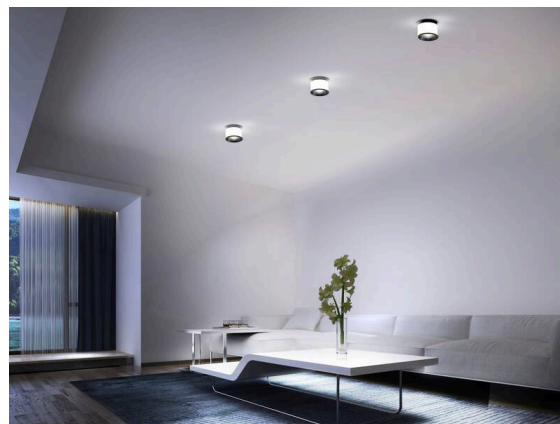

**DARK NIGHT**

**706-01003554905dv1**

DARK NIGHT LGP SDI DECKENAUFBAULEUCHE aus Aluminium, weiß, ähnlich RAL 9016, Dekor klavierlack schwarz, hocheffizienter, vakuumbedampfter Reflektor aus Aluminium weiß, Ausstrahlwinkel 40°, Lichtaustritt direkt/- indirekt, UGR <19, mit Betriebsgerät, max. 700mA, Dimmbarkeit: DALI, IP20, getrennt dimmbar,

**SKIZZE**

**TECHNISCHE DETAILS**

Leuchtmittel	LED
Systemleistung [W]	40
Lichtstrom [lm]	3060
Strom sekundärseitig [mA]	700
Lichtfarbe	3000K
CRI	PREMIUM>90
UGR	<19
Optik	vakuumbedampfter Reflektor aus Aluminium mit Betriebsgerät
Betriebsgerät	DALI
Dimmbarkeit	direkt/- indirekt
Lichtaustritt	40°
Ausstrahlwinkel	220-240V 50/60Hz
Spannung	
Länge [mm]	162,9
Höhe [mm]	120
Durchmesser [mm]	162
Schutzart	IP20
Schutzklasse	Schutzklasse I
Stoßfestigkeit	IK02
Material	Aluminium
Farbe Leuchte	weiß
RAL	9016
Farbe Glas/Schirm	weiß
Farbe Dekor	klavierlack schwarz
Lebensdauer [h]	L80 B10 50 000
Energieeffizienzklasse	E
Anzahl Leuchten B16A	50
Nettogewicht [kg]	1,31
EAN-Nummer	9010870111226