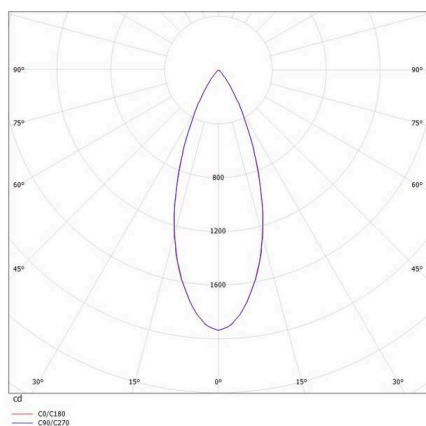

**SKIZZE**

-  1 - 25 mm
-  182 x 40 mm, ET 85 mm

**TECHNISCHE DETAILS**

Leuchtmittel	LED 16W
Lichtstrom [lm]	1200
Strom sekundärseitig [mA]	1050
Lichtfarbe	4000K
CRI	>90
UGR	<16
Optik	vakuumbedampfter Reflektor aus Aluminium
Betriebsgerät	ohne Betriebsgerät
Dimmbarkeit	siehe Betriebsgerät
Lichtaustritt	direkt
Ausstrahlwinkel	36°
Länge [mm]	188
Breite [mm]	46
Höhe [mm]	56
Deckenausschnitt [mm]	182x40
Deckenstärke [mm]	1-25
Einbautiefe [mm]	85
Schutzart	IP20
Schutzklasse	Schutzklasse II
Stoßfestigkeit	IK06
Material	Aluminium
Farbe Leuchte	weiß
RAL	9016
Farbe Dekor	klavierlack schwarz
Lebensdauer [h]	L80 B10 50 000
Energieeffizienzklasse	F
Nettogewicht [kg]	0,51
EAN-Nummer	9010506247152

**LICHTVERTEILUNGSKURVE**

Energie Label

Die Werte sind Bemessungswerte. Leistung und Lichtstrom unterliegen initial einer Toleranz von +/- 10%. Toleranz der Farbtemperatur: +/- 150 K. Die Werte gelten, wenn nicht anders angegeben, für eine Umgebungstemperatur von 25°C.