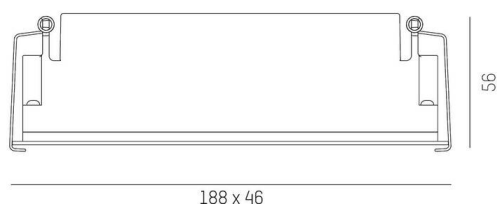

DARK NIGHT

579-00302082905

DARK NIGHT LENS 5 R EINBAUSTRALER aus Aluminium, weiß, ähnlich RAL 9016, Dekor grau, hocheffizienter, vakuumbedampfter Reflektor aus Aluminium Ausstrahlwinkel 36°, Lichtaustritt direkt, UGR <16, ohne Betriebsgerät, max. 1050mA, Dimmbarkeit: siehe Betriebsgerät, IP20,

SKIZZE

-  1 - 25 mm
-  182 x 40 mm, ET 85 mm

TECHNISCHE DETAILS

Leuchtmittel	LED 16W
Lichtstrom [lm]	1050
Strom sekundärseitig [mA]	1050
Lichtfarbe	3000K
CRI	>90
UGR	<16
Optik	vakuumbedampfter Reflektor aus Aluminium
Betriebsgerät	ohne Betriebsgerät
Dimmbarkeit	siehe Betriebsgerät
Lichtaustritt	direkt
Ausstrahlwinkel	36°
Länge [mm]	188
Breite [mm]	46
Höhe [mm]	56
Deckenausschnitt [mm]	182x40
Deckenstärke [mm]	1-25
Einbautiefe [mm]	85
Schutzart	IP20
Schutzklasse	Schutzklasse II
Stoßfestigkeit	IK06
Material	Aluminium
Farbe Leuchte	weiß
RAL	9016
Farbe Dekor	grau
Lebensdauer [h]	L80 B10 50 000
Energieeffizienzklasse	F
Nettogewicht [kg]	0,51
EAN-Nummer	9010506237108