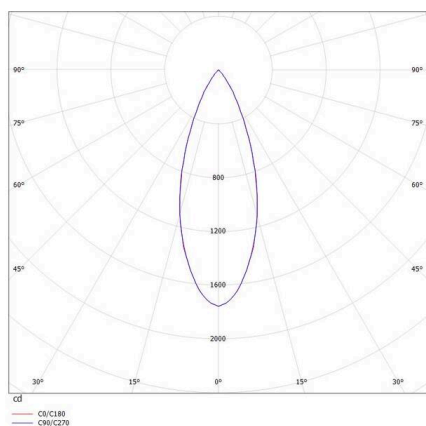

SKIZZE

-  1 - 25 mm
-  182 x 40 mm, ET 85 mm

TECHNISCHE DETAILS

Leuchtmittel	LED 16W
Lichtstrom [lm]	1050
Strom sekundärseitig [mA]	1050
Lichtfarbe	3000K
CRI	>90
UGR	<16
Optik	vakuumbedampfter Reflektor aus Aluminium
Betriebsgerät	ohne Betriebsgerät
Dimmbarkeit	siehe Betriebsgerät
Lichtaustritt	direkt
Ausstrahlwinkel	36°
Länge [mm]	188
Breite [mm]	46
Höhe [mm]	56
Deckenausschnitt [mm]	182x40
Deckenstärke [mm]	1-25
Einbautiefe [mm]	85
Schutzart	IP20
Schutzklasse	Schutzklasse II
Stoßfestigkeit	IK06
Material	Aluminium
Farbe Leuchte	weiß
RAL	9016
Farbe Dekor	grau
Lebensdauer [h]	L80 B10 50 000
Energieeffizienzklasse	F
Nettogewicht [kg]	0,51
EAN-Nummer	9010506237108

LICHTVERTEILUNGSKURVE

Energie Label

Die Werte sind Bemessungswerte. Leistung und Lichtstrom unterliegen initial einer Toleranz von +/- 10%. Toleranz der Farbtemperatur: +/- 150 K. Die Werte gelten, wenn nicht anders angegeben, für eine Umgebungstemperatur von 25°C.