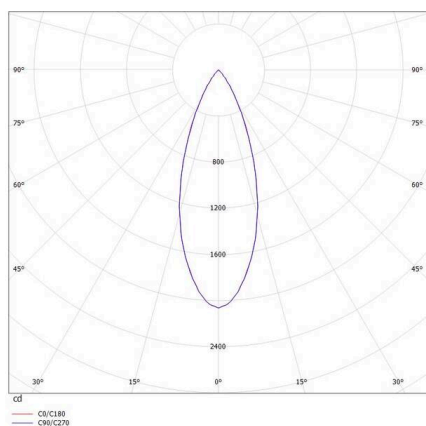

SKIZZE

-  1 - 25 mm
-  182 x 40 mm, ET 85 mm

TECHNISCHE DETAILS

Leuchtmittel	LED 16W
Lichtstrom [lm]	1230
Strom sekundärseitig [mA]	1050
Lichtfarbe	4000K
CRI	>90
UGR	<16
Optik	vakuumbedampfter Reflektor aus Aluminium
Betriebsgerät	ohne Betriebsgerät
Dimmbarkeit	siehe Betriebsgerät
Lichtaustritt	direkt
Ausstrahlwinkel	36°
Länge [mm]	188
Breite [mm]	46
Höhe [mm]	56
Deckenausschnitt [mm]	182x40
Deckenstärke [mm]	1-25
Einbautiefe [mm]	85
Schutzart	IP20
Schutzklasse	Schutzklasse II
Stoßfestigkeit	IK06
Material	Aluminium
Farbe Leuchte	weiß
RAL	9016
Farbe Dekor	grau
Lebensdauer [h]	L80 B10 50 000
Energieeffizienzklasse	F
Nettogewicht [kg]	0,51
EAN-Nummer	9010506237092

LICHTVERTEILUNGSKURVE

Energie Label

Die Werte sind Bemessungswerte. Leistung und Lichtstrom unterliegen initial einer Toleranz von +/- 10%. Toleranz der Farbtemperatur: +/- 150 K. Die Werte gelten, wenn nicht anders angegeben, für eine Umgebungstemperatur von 25°C.