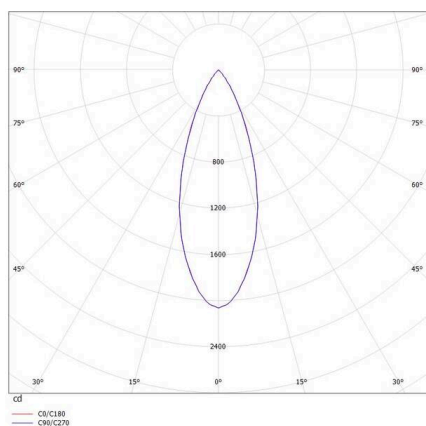

SKIZZE

- 1 - 25 mm
- 182 x 40 mm, ET 85 mm

TECHNISCHE DETAILS

Leuchtmittel	LED 16W
Lichtstrom [lm]	1230
Strom sekundärseitig [mA]	1050
Lichtfarbe	4000K
CRI	>90
UGR	<16
Optik	vakuumbedampfter Reflektor aus Aluminium
Betriebsgerät	ohne Betriebsgerät
Dimmbarkeit	siehe Betriebsgerät
Lichtaustritt	direkt
Ausstrahlwinkel	36°
Länge [mm]	188
Breite [mm]	46
Höhe [mm]	56
Deckenausschnitt [mm]	182x40
Deckenstärke [mm]	1-25
Einbautiefe [mm]	85
Schutzart	IP20
Schutzklasse	Schutzklasse II
Stoßfestigkeit	IK06
Material	Aluminium
Farbe Leuchte	weiß
RAL	9016
Farbe Dekor	grau
Lebensdauer [h]	L80 B10 50 000
Energieeffizienzklasse	F
Nettogewicht [kg]	0,51
EAN-Nummer	9010506237092

LICHTVERTEILUNGSKURVE

Energie Label

Die Werte sind Bemessungswerte. Leistung und Lichtstrom unterliegen initial einer Toleranz von +/- 10%. Toleranz der Farbtemperatur: +/- 150 K. Die Werte gelten, wenn nicht anders angegeben, für eine Umgebungstemperatur von 25°C.