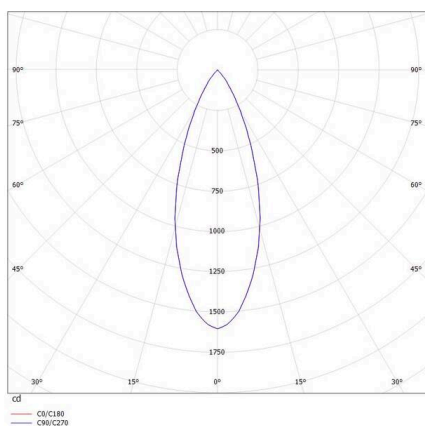

**SKIZZE**

-  1 - 25 mm
-  182 x 40 mm, ET 85 mm

**TECHNISCHE DETAILS**

Leuchtmittel	LED 16W
Lichtstrom [lm]	960
Strom sekundärseitig [mA]	1050
Lichtfarbe	2700K
CRI	>90
UGR	<16
Optik	vakuumbedampfter Reflektor aus Aluminium
Betriebsgerät	ohne Betriebsgerät
Dimmbarkeit	siehe Betriebsgerät
Lichtaustritt	direkt
Ausstrahlwinkel	36°
Länge [mm]	188
Breite [mm]	46
Höhe [mm]	56
Deckenausschnitt [mm]	182x40
Deckenstärke [mm]	1-25
Einbautiefe [mm]	85
Schutzart	IP20
Schutzklasse	Schutzklasse II
Stoßfestigkeit	IK06
Material	Aluminium
Farbe Leuchte	weiß
RAL	9016
Farbe Dekor	grau
Lebensdauer [h]	L80 B10 50 000
Energieeffizienzklasse	F
Nettogewicht [kg]	0,51
EAN-Nummer	9010506237085

**LICHTVERTEILUNGSKURVE**

Energie Label

Die Werte sind Bemessungswerte. Leistung und Lichtstrom unterliegen initial einer Toleranz von +/- 10%. Toleranz der Farbtemperatur: +/- 150 K. Die Werte gelten, wenn nicht anders angegeben, für eine Umgebungstemperatur von 25°C.