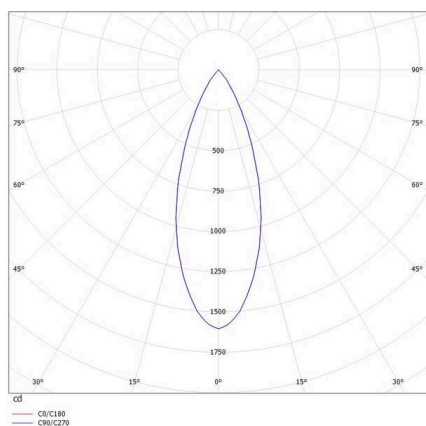

SKIZZE

-  1 - 25 mm
-  182 x 40 mm, ET 85 mm

TECHNISCHE DETAILS

Leuchtmittel	LED 16W
Lichtstrom [lm]	960
Strom sekundärseitig [mA]	1050
Lichtfarbe	2700K
CRI	>90
UGR	<16
Optik	vakuumbedampfter Reflektor aus Aluminium
Betriebsgerät	ohne Betriebsgerät
Dimmbarkeit	siehe Betriebsgerät
Lichtaustritt	direkt
Ausstrahlwinkel	36°
Länge [mm]	188
Breite [mm]	46
Höhe [mm]	56
Deckenausschnitt [mm]	182x40
Deckenstärke [mm]	1-25
Einbautiefe [mm]	85
Schutzart	IP20
Schutzklasse	Schutzklasse II
Stoßfestigkeit	IK06
Material	Aluminium
Farbe Leuchte	weiß
RAL	9016
Farbe Dekor	grau
Lebensdauer [h]	L80 B10 50 000
Energieeffizienzklasse	F
Nettogewicht [kg]	0,51
EAN-Nummer	9010506237085

LICHTVERTEILUNGSKURVE

Energie Label

Die Werte sind Bemessungswerte. Leistung und Lichtstrom unterliegen initial einer Toleranz von +/- 10%. Toleranz der Farbtemperatur: +/- 150 K. Die Werte gelten, wenn nicht anders angegeben, für eine Umgebungstemperatur von 25°C.