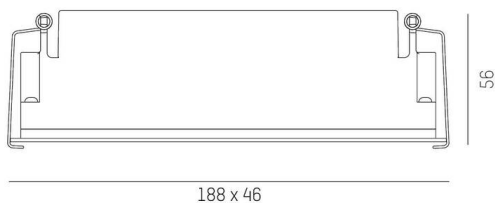

DARK NIGHT

579-00302052905

DARK NIGHT LENS 5 R EINBAUSTRALER aus Aluminium, weiß, ähnlich RAL 9016, Dekor grau, hocheffizienter, vakuumbedampfter Reflektor aus Aluminium Ausstrahlwinkel 22°, Lichtaustritt direkt, UGR <16, ohne Betriebsgerät, max. 1050mA, Dimmbarkeit: siehe Betriebsgerät, IP20,

SKIZZE

-  1 - 25 mm
-  182 x 40 mm, ET 85 mm

TECHNISCHE DETAILS

Leuchtmittel	LED 16W
Lichtstrom [lm]	1050
Strom sekundärseitig [mA]	1050
Lichtfarbe	3000K
CRI	>90
UGR	<16
Optik	vakuumbedampfter Reflektor aus Aluminium
Betriebsgerät	ohne Betriebsgerät
Dimmbarkeit	siehe Betriebsgerät
Lichtaustritt	direkt
Ausstrahlwinkel	22°
Länge [mm]	188
Breite [mm]	46
Höhe [mm]	56
Deckenausschnitt [mm]	182x40
Deckenstärke [mm]	1-25
Einbautiefe [mm]	85
Schutzart	IP20
Schutzklasse	Schutzklasse II
Stoßfestigkeit	IK06
Material	Aluminium
Farbe Leuchte	weiß
RAL	9016
Farbe Dekor	grau
Lebensdauer [h]	L80 B10 50 000
Energieeffizienzklasse	F
Nettogewicht [kg]	0,51
EAN-Nummer	9010506237078