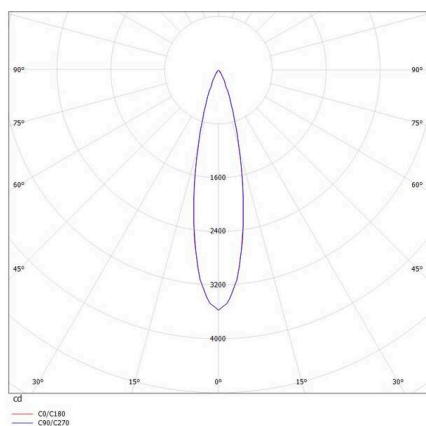

SKIZZE

-  1 - 25 mm
-  182 x 40 mm, ET 85 mm

TECHNISCHE DETAILS

Leuchtmittel	LED 16W
Lichtstrom [lm]	1050
Strom sekundärseitig [mA]	1050
Lichtfarbe	3000K
CRI	>90
UGR	<16
Optik	vakuumbedampfter Reflektor aus Aluminium
Betriebsgerät	ohne Betriebsgerät
Dimmbarkeit	siehe Betriebsgerät
Lichtaustritt	direkt
Ausstrahlwinkel	22°
Länge [mm]	188
Breite [mm]	46
Höhe [mm]	56
Deckenausschnitt [mm]	182x40
Deckenstärke [mm]	1-25
Einbautiefe [mm]	85
Schutzart	IP20
Schutzklasse	Schutzklasse II
Stoßfestigkeit	IK06
Material	Aluminium
Farbe Leuchte	weiß
RAL	9016
Farbe Dekor	grau
Lebensdauer [h]	L80 B10 50 000
Energieeffizienzklasse	F
Nettogewicht [kg]	0,51
EAN-Nummer	9010506237078

LICHTVERTEILUNGSKURVE

Energie Label

Die Werte sind Bemessungswerte. Leistung und Lichtstrom unterliegen initial einer Toleranz von +/- 10%. Toleranz der Farbtemperatur: +/- 150 K. Die Werte gelten, wenn nicht anders angegeben, für eine Umgebungstemperatur von 25°C.