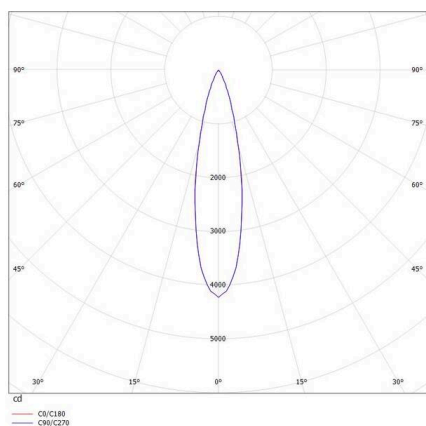

SKIZZE

-  1 - 25 mm
-  182 x 40 mm, ET 85 mm

TECHNISCHE DETAILS

Leuchtmittel	LED 16W
Lichtstrom [lm]	1230
Strom sekundärseitig [mA]	1050
Lichtfarbe	4000K
CRI	>90
UGR	<16
Optik	vakuumbedampfter Reflektor aus Aluminium
Betriebsgerät	ohne Betriebsgerät
Dimmbarkeit	siehe Betriebsgerät
Lichtaustritt	direkt
Ausstrahlwinkel	22°
Länge [mm]	188
Breite [mm]	46
Höhe [mm]	56
Deckenausschnitt [mm]	182x40
Deckenstärke [mm]	1-25
Einbautiefe [mm]	85
Schutzart	IP20
Schutzklasse	Schutzklasse II
Stoßfestigkeit	IK06
Material	Aluminium
Farbe Leuchte	weiß
RAL	9016
Farbe Dekor	grau
Lebensdauer [h]	L80 B10 50 000
Energieeffizienzklasse	F
Nettogewicht [kg]	0,51
EAN-Nummer	9010506237054

LICHTVERTEILUNGSKURVE

Energie Label

Die Werte sind Bemessungswerte. Leistung und Lichtstrom unterliegen initial einer Toleranz von +/- 10%. Toleranz der Farbtemperatur: +/- 150 K. Die Werte gelten, wenn nicht anders angegeben, für eine Umgebungstemperatur von 25°C.