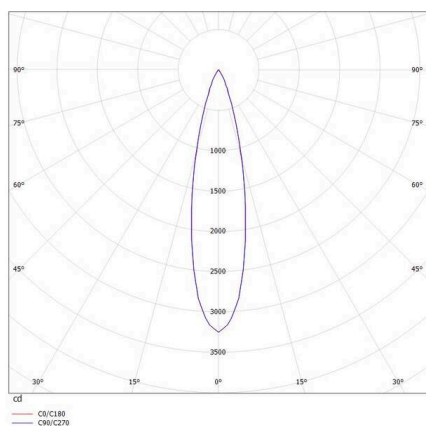

**SKIZZE**

-  1 - 25 mm
-  182 x 40 mm, ET 85 mm

**TECHNISCHE DETAILS**

Leuchtmittel	LED 16W
Lichtstrom [lm]	960
Strom sekundärseitig [mA]	1050
Lichtfarbe	2700K
CRI	>90
UGR	<16
Optik	vakuumbedampfter Reflektor aus Aluminium
Betriebsgerät	ohne Betriebsgerät
Dimmbarkeit	siehe Betriebsgerät
Lichtaustritt	direkt
Ausstrahlwinkel	22°
Länge [mm]	188
Breite [mm]	46
Höhe [mm]	56
Deckenausschnitt [mm]	182x40
Deckenstärke [mm]	1-25
Einbautiefe [mm]	85
Schutzart	IP20
Schutzklasse	Schutzklasse II
Stoßfestigkeit	IK06
Material	Aluminium
Farbe Leuchte	weiß
RAL	9016
Farbe Dekor	grau
Lebensdauer [h]	L80 B10 50 000
Energieeffizienzklasse	F
Nettogewicht [kg]	0,51
EAN-Nummer	9010506237023

**LICHTVERTEILUNGSKURVE**

Energie Label

Die Werte sind Bemessungswerte. Leistung und Lichtstrom unterliegen initial einer Toleranz von +/- 10%. Toleranz der Farbtemperatur: +/- 150 K. Die Werte gelten, wenn nicht anders angegeben, für eine Umgebungstemperatur von 25°C.