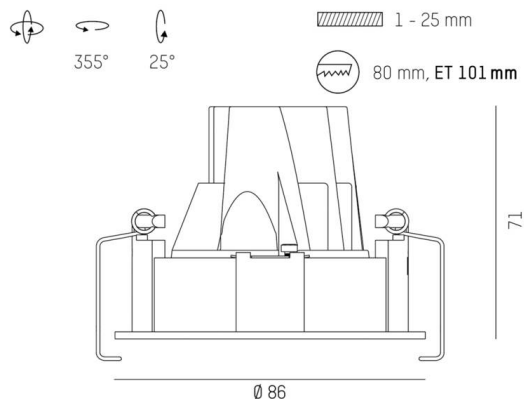

DARK NIGHT

684-00404084905v1

DARK NIGHT TURN XS R EINBAUSTRALER aus Aluminium, weiß, ähnlich RAL 9016, Dekor gold, hocheffizienter, vakuumbedampfter Reflektor aus Aluminium Ausstrahlwinkel 60°, Lichtaustritt direkt, UGR <19, drehbar 355°, schwenkbar 25°, ohne Betriebsgerät, max. 250/350mA, Dimmbarkeit: siehe Betriebsgerät, IP20,

SKIZZE

TECHNISCHE DETAILS

Leuchtmittel	LED 9/13W
Lichtstrom [lm]	870/1170
Strom sekundärseitig [mA]	250/350
Lichtfarbe	3000K
CRI	PREMIUM>90
UGR	<19
Optik	vakuumbedampfter Reflektor aus Aluminium
Betriebsgerät	ohne Betriebsgerät
Dimmbarkeit	siehe Betriebsgerät
Lichtaustritt	direkt
Ausstrahlwinkel	60°
Länge [mm]	86
Höhe [mm]	71
Durchmesser [mm]	86
Deckenausschnitt [mm]	80
Deckenstärke [mm]	1-25
Einbautiefe [mm]	101
Schutzart	IP20
Schutzklasse	Schutzklasse II
Stoßfestigkeit	IK02
Material	Aluminium
Farbe Leuchte	weiß
RAL	9016
Farbe Dekor	gold
Lebensdauer [h]	L80 B10 50 000
Energieeffizienzklasse	E
Nettogewicht [kg]	0,34
EAN-Nummer	9010506862522

LICHTVERTEILUNGSKURVE

Energie Label

Die Werte sind Bemessungswerte. Leistung und Lichtstrom unterliegen initial einer Toleranz von +/- 10%. Toleranz der Farbtemperatur: +/- 150 K. Die Werte gelten, wenn nicht anders angegeben, für eine Umgebungstemperatur von 25°C.