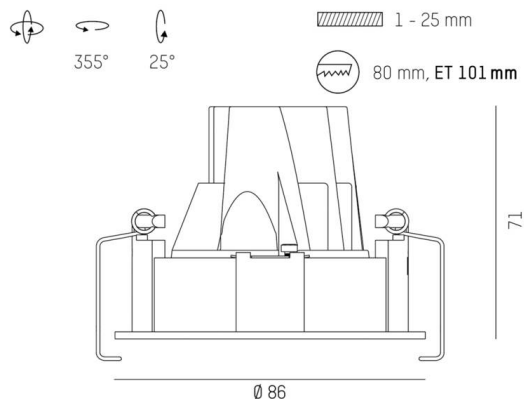

DARK NIGHT

684-00404084905v1

DARK NIGHT TURN XS R EINBAUSTRAHLER aus Aluminium, weiß, ähnlich RAL 9016, Dekor gold, hocheffizienter, vakuumbedampfter Reflektor aus Aluminium Ausstrahlwinkel 60°, Lichtaustritt direkt, UGR <19, drehbar 355°, schwenkbar 25°, ohne Betriebsgerät, max. 250/350mA, Dimmbarkeit: siehe Betriebsgerät, IP20,

SKIZZE

TECHNISCHE DETAILS

Leuchtmittel	LED 9/13W
Lichtstrom [lm]	870/1170
Strom sekundärseitig [mA]	250/350
Lichtfarbe	3000K
CRI	PREMIUM>90
UGR	<19
Optik	vakuumbedampfter Reflektor aus Aluminium
Betriebsgerät	ohne Betriebsgerät
Dimmbarkeit	siehe Betriebsgerät
Lichtaustritt	direkt
Ausstrahlwinkel	60°
Länge [mm]	86
Höhe [mm]	71
Durchmesser [mm]	86
Deckenausschnitt [mm]	80
Deckenstärke [mm]	1-25
Einbautiefe [mm]	101
Schutzart	IP20
Schutzklasse	Schutzklasse II
Stoßfestigkeit	IK02
Material	Aluminium
Farbe Leuchte	weiß
RAL	9016
Farbe Dekor	gold
Lebensdauer [h]	L80 B10 50 000
Energieeffizienzklasse	E
Nettogewicht [kg]	0,34
EAN-Nummer	9010506862522

LICHTVERTEILUNGSKURVE

Energie Label

Die Werte sind Bemessungswerte. Leistung und Lichtstrom unterliegen initial einer Toleranz von +/- 10%. Toleranz der Farbtemperatur: +/- 150 K. Die Werte gelten, wenn nicht anders angegeben, für eine Umgebungstemperatur von 25°C.