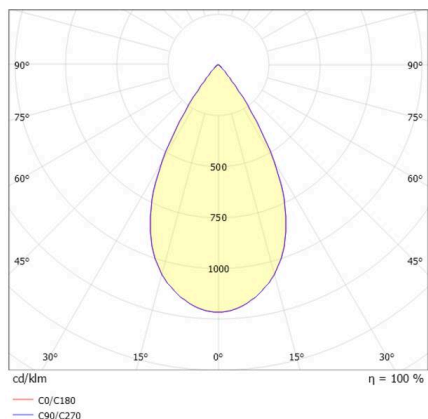

DARK NIGHT

684-00404084905v1

DARK NIGHT TURN XS R EINBAUSTRAHLER aus Aluminium, weiß, ähnlich RAL 9016, Dekor gold, hocheffizienter, vakuumbedampfter Reflektor aus Aluminium Ausstrahlwinkel 60°, Lichtaustritt direkt, UGR <19, drehbar 355°, schwenkbar 25°, ohne Betriebsgerät, max. 250/350mA, Dimmbarkeit: siehe Betriebsgerät, IP20,

SKIZZE

TECHNISCHE DETAILS

Leuchtmittel	LED 9/13W
Lichtstrom [lm]	870/1170
Strom sekundärseitig [mA]	250/350
Lichtfarbe	3000K
CRI	PREMIUM>90
UGR	<19
Optik	vakuumbedampfter Reflektor aus Aluminium
Betriebsgerät	ohne Betriebsgerät
Dimmbarkeit	siehe Betriebsgerät
Lichtaustritt	direkt
Ausstrahlwinkel	60°
Länge [mm]	86
Höhe [mm]	71
Durchmesser [mm]	86
Deckenausschnitt [mm]	80
Deckenstärke [mm]	1-25
Einbautiefe [mm]	101
Schutzart	IP20
Schutzklasse	Schutzklasse II
Stoßfestigkeit	IK02
Material	Aluminium
Farbe Leuchte	weiß
RAL	9016
Farbe Dekor	gold
Lebensdauer [h]	L80 B10 50 000
Energieeffizienzklasse	E
Nettogewicht [kg]	0,34
EAN-Nummer	9010506862522

LICHTVERTEILUNGSKURVE

Energie Label

Die Werte sind Bemessungswerte. Leistung und Lichtstrom unterliegen initial einer Toleranz von +/- 10%. Toleranz der Farbtemperatur: +/- 150 K. Die Werte gelten, wenn nicht anders angegeben, für eine Umgebungstemperatur von 25°C.