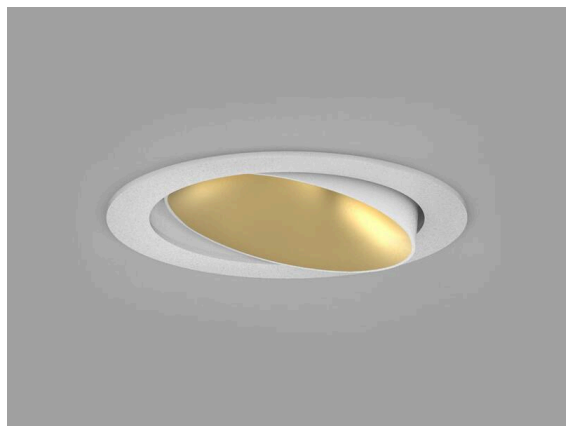

DARK NIGHT

684-00404084905v1

DARK NIGHT TURN XS R EINBAUSTRAHLER aus Aluminium, weiß, ähnlich RAL 9016, Dekor gold, hocheffizienter, vakuumbedampfter Reflektor aus Aluminium Ausstrahlwinkel 60°, Lichtaustritt direkt, UGR <19, drehbar 355°, schwenkbar 25°, ohne Betriebsgerät, max. 250/350mA, Dimmbarkeit: siehe Betriebsgerät, IP20,

SKIZZE

TECHNISCHE DETAILS

Leuchtmittel	LED 9/13W
Lichtstrom [lm]	870/1170
Strom sekundärseitig [mA]	250/350
Lichtfarbe	3000K
CRI	PREMIUM>90
UGR	<19
Optik	vakuumbedampfter Reflektor aus Aluminium
Betriebsgerät	ohne Betriebsgerät
Dimmbarkeit	siehe Betriebsgerät
Lichtaustritt	direkt
Ausstrahlwinkel	60°
Länge [mm]	86
Höhe [mm]	71
Durchmesser [mm]	86
Deckenausschnitt [mm]	80
Deckenstärke [mm]	1-25
Einbautiefe [mm]	101
Schutzart	IP20
Schutzklasse	Schutzklasse II
Stoßfestigkeit	IK02
Material	Aluminium
Farbe Leuchte	weiß
RAL	9016
Farbe Dekor	gold
Lebensdauer [h]	L80 B10 50 000
Energieeffizienzklasse	E
Nettogewicht [kg]	0,34
EAN-Nummer	9010506862522