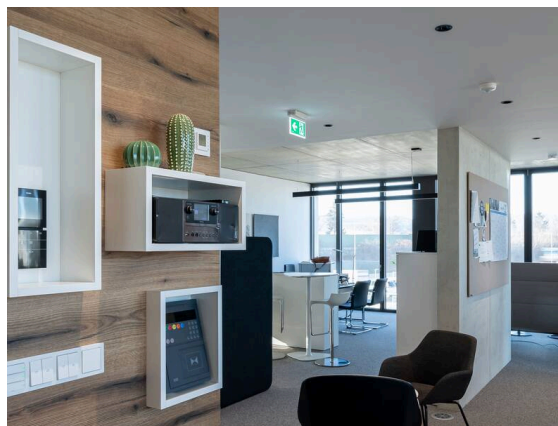

DARK NIGHT

684-00404084905v1

DARK NIGHT TURN XS R EINBAUSTRAHLER aus Aluminium, weiß, ähnlich RAL 9016, Dekor gold, hocheffizienter, vakuumbedampfter Reflektor aus Aluminium Ausstrahlwinkel 60°, Lichtaustritt direkt, UGR <19, drehbar 355°, schwenkbar 25°, ohne Betriebsgerät, max. 250/350mA, Dimmbarkeit: siehe Betriebsgerät, IP20,