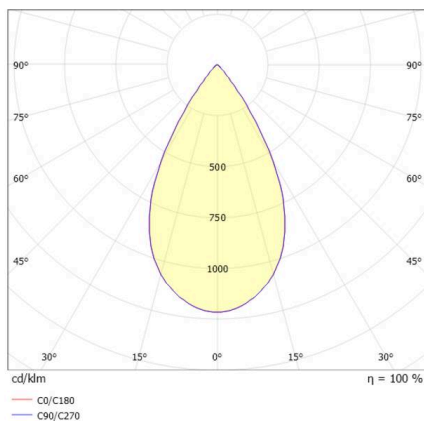

**DARK NIGHT**

**684-00404084305v1**

DARK NIGHT TURN XS R EINBAUSTRALER aus Aluminium, weiß, ähnlich RAL 9016, Dekor gold, hocheffizienter, vakuumbedampfter Reflektor aus Aluminium Ausstrahlwinkel 60°, Lichtaustritt direkt, UGR <19, drehbar 355°, schwenkbar 25°, ohne Betriebsgerät, max. 250/350mA, Dimmbarkeit: siehe Betriebsgerät, IP20,

**SKIZZE**

**TECHNISCHE DETAILS**

Leuchtmittel	LED 9/13W
Lichtstrom [lm]	780/1040
Strom sekundärseitig [mA]	250/350
Lichtfarbe	2700K
CRI	PREMIUM>90
UGR	<19
Optik	vakuumbedampfter Reflektor aus Aluminium
Betriebsgerät	ohne Betriebsgerät
Dimmbarkeit	siehe Betriebsgerät
Lichtaustritt	direkt
Ausstrahlwinkel	60°
Länge [mm]	86
Höhe [mm]	71
Durchmesser [mm]	86
Deckenausschnitt [mm]	80
Deckenstärke [mm]	1-25
Einbautiefe [mm]	101
Schutzart	IP20
Schutzklasse	Schutzklasse II
Stoßfestigkeit	IK02
Material	Aluminium
Farbe Leuchte	weiß
RAL	9016
Farbe Dekor	gold
Lebensdauer [h]	L80 B10 50 000
Energieeffizienzklasse	E
Nettogewicht [kg]	0,34
EAN-Nummer	9010506862485

**LICHTVERTEILUNGSKURVE**

Energie Label

Die Werte sind Bemessungswerte. Leistung und Lichtstrom unterliegen initial einer Toleranz von +/- 10%. Toleranz der Farbtemperatur: +/- 150 K. Die Werte gelten, wenn nicht anders angegeben, für eine Umgebungstemperatur von 25°C.