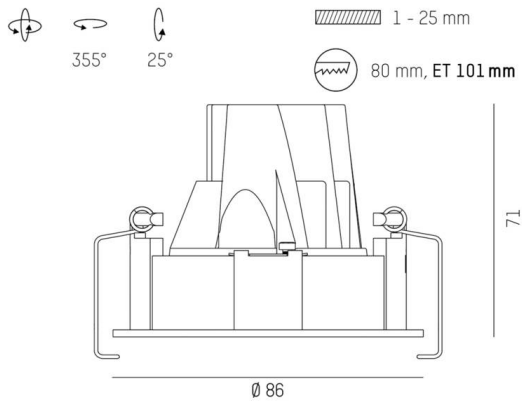

**DARK NIGHT**

**684-00404084305v1**

DARK NIGHT TURN XS R EINBAUSTRALER aus Aluminium, weiß, ähnlich RAL 9016, Dekor gold, hocheffizienter, vakuumbedampfter Reflektor aus Aluminium Ausstrahlwinkel 60°, Lichtaustritt direkt, UGR <19, drehbar 355°, schwenkbar 25°, ohne Betriebsgerät, max. 250/350mA, Dimmbarkeit: siehe Betriebsgerät, IP20,

**SKIZZE**

**TECHNISCHE DETAILS**

Leuchtmittel	LED 9/13W
Lichtstrom [lm]	780/1040
Strom sekundärseitig [mA]	250/350
Lichtfarbe	2700K
CRI	PREMIUM>90
UGR	<19
Optik	vakuumbedampfter Reflektor aus Aluminium
Betriebsgerät	ohne Betriebsgerät
Dimmbarkeit	siehe Betriebsgerät
Lichtaustritt	direkt
Ausstrahlwinkel	60°
Länge [mm]	86
Höhe [mm]	71
Durchmesser [mm]	86
Deckenausschnitt [mm]	80
Deckenstärke [mm]	1-25
Einbautiefe [mm]	101
Schutzart	IP20
Schutzklasse	Schutzklasse II
Stoßfestigkeit	IK02
Material	Aluminium
Farbe Leuchte	weiß
RAL	9016
Farbe Dekor	gold
Lebensdauer [h]	L80 B10 50 000
Energieeffizienzklasse	E
Nettogewicht [kg]	0,34
EAN-Nummer	9010506862485

**LICHTVERTEILUNGSKURVE**

Energie Label

Die Werte sind Bemessungswerte. Leistung und Lichtstrom unterliegen initial einer Toleranz von +/- 10%. Toleranz der Farbtemperatur: +/- 150 K. Die Werte gelten, wenn nicht anders angegeben, für eine Umgebungstemperatur von 25°C.