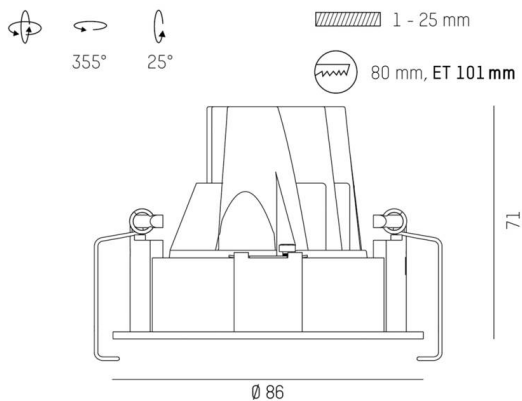

**DARK NIGHT**

**684-00404082406v1**

DARK NIGHT TURN XS R EINBAUSTRAHLER aus Aluminium, schwarz, ähnlich RAL 9005, Dekor gold, hocheffizienter, vakuumbedampfter Reflektor aus Aluminium Ausstrahlwinkel 60°, Lichtaustritt direkt, UGR <19, drehbar 355°, schwenkbar 25°, ohne Betriebsgerät, max. 250/350mA, Dimmbarkeit: siehe Betriebsgerät, IP20,

**SKIZZE**

**TECHNISCHE DETAILS**

Leuchtmittel	LED 9/13W
Lichtstrom [lm]	960/1280
Strom sekundärseitig [mA]	250/350
Lichtfarbe	4000K
CRI	>90
UGR	<19
Optik	vakuumbedampfter Reflektor aus Aluminium
Betriebsgerät	ohne Betriebsgerät
Dimmbarkeit	siehe Betriebsgerät
Lichtaustritt	direkt
Ausstrahlwinkel	60°
Länge [mm]	86
Höhe [mm]	71
Durchmesser [mm]	86
Deckenausschnitt [mm]	80
Deckenstärke [mm]	1-25
Einbautiefe [mm]	101
Schutzart	IP20
Schutzklasse	Schutzklasse II
Stoßfestigkeit	IK02
Material	Aluminium
Farbe Leuchte	schwarz
RAL	9005
Farbe Dekor	gold
Lebensdauer [h]	L80 B10 50 000
Energieeffizienzklasse	D
Nettogewicht [kg]	0,34
EAN-Nummer	9010506862478

**LICHTVERTEILUNGSKURVE**

Energie Label

Die Werte sind Bemessungswerte. Leistung und Lichtstrom unterliegen initial einer Toleranz von +/- 10%. Toleranz der Farbtemperatur: +/- 150 K. Die Werte gelten, wenn nicht anders angegeben, für eine Umgebungstemperatur von 25°C.