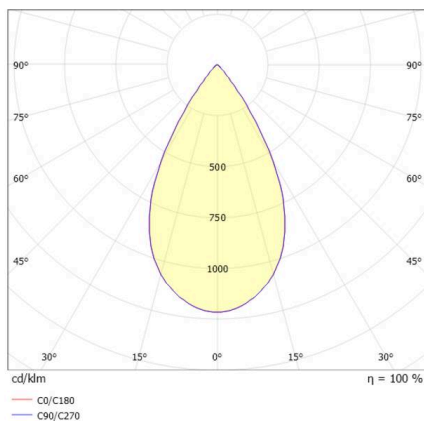

**DARK NIGHT**

**684-00404082405v1**

DARK NIGHT TURN XS R EINBAUSTRALER aus Aluminium, weiß, ähnlich RAL 9016, Dekor gold, hocheffizienter, vakuumbedampfter Reflektor aus Aluminium Ausstrahlwinkel 60°, Lichtaustritt direkt, UGR <19, drehbar 355°, schwenkbar 25°, ohne Betriebsgerät, max. 250/350mA, Dimmbarkeit: siehe Betriebsgerät, IP20,

**SKIZZE**

**TECHNISCHE DETAILS**

Leuchtmittel	LED 9/13W
Lichtstrom [lm]	960/1280
Strom sekundärseitig [mA]	250/350
Lichtfarbe	4000K
CRI	>90
UGR	<19
Optik	vakuumbedampfter Reflektor aus Aluminium
Betriebsgerät	ohne Betriebsgerät
Dimmbarkeit	siehe Betriebsgerät
Lichtaustritt	direkt
Ausstrahlwinkel	60°
Länge [mm]	86
Höhe [mm]	71
Durchmesser [mm]	86
Deckenausschnitt [mm]	80
Deckenstärke [mm]	1-25
Einbautiefe [mm]	101
Schutzart	IP20
Schutzklasse	Schutzklasse II
Stoßfestigkeit	IK02
Material	Aluminium
Farbe Leuchte	weiß
RAL	9016
Farbe Dekor	gold
Lebensdauer [h]	L80 B10 50 000
Energieeffizienzklasse	D
Nettogewicht [kg]	0,34
EAN-Nummer	9010506862461

**LICHTVERTEILUNGSKURVE**

Energie Label

Die Werte sind Bemessungswerte. Leistung und Lichtstrom unterliegen initial einer Toleranz von +/- 10%. Toleranz der Farbtemperatur: +/- 150 K. Die Werte gelten, wenn nicht anders angegeben, für eine Umgebungstemperatur von 25°C.