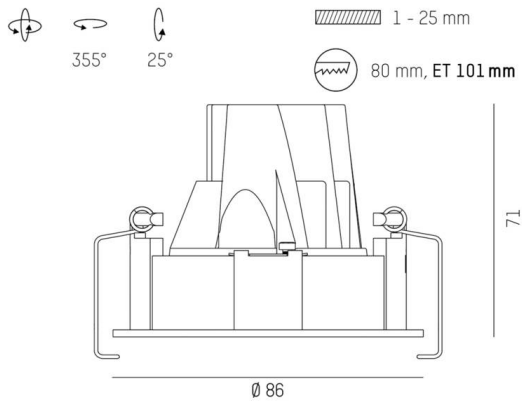

**DARK NIGHT**

**684-00404082405v1**

DARK NIGHT TURN XS R EINBAUSTRALER aus Aluminium, weiß, ähnlich RAL 9016, Dekor gold, hocheffizienter, vakuumbedampfter Reflektor aus Aluminium Ausstrahlwinkel 60°, Lichtaustritt direkt, UGR <19, drehbar 355°, schwenkbar 25°, ohne Betriebsgerät, max. 250/350mA, Dimmbarkeit: siehe Betriebsgerät, IP20,

**SKIZZE**

**TECHNISCHE DETAILS**

Leuchtmittel	LED 9/13W
Lichtstrom [lm]	960/1280
Strom sekundärseitig [mA]	250/350
Lichtfarbe	4000K
CRI	>90
UGR	<19
Optik	vakuumbedampfter Reflektor aus Aluminium
Betriebsgerät	ohne Betriebsgerät
Dimmbarkeit	siehe Betriebsgerät
Lichtaustritt	direkt
Ausstrahlwinkel	60°
Länge [mm]	86
Höhe [mm]	71
Durchmesser [mm]	86
Deckenausschnitt [mm]	80
Deckenstärke [mm]	1-25
Einbautiefe [mm]	101
Schutzart	IP20
Schutzklasse	Schutzklasse II
Stoßfestigkeit	IK02
Material	Aluminium
Farbe Leuchte	weiß
RAL	9016
Farbe Dekor	gold
Lebensdauer [h]	L80 B10 50 000
Energieeffizienzklasse	D
Nettogewicht [kg]	0,34
EAN-Nummer	9010506862461

**LICHTVERTEILUNGSKURVE**

Energie Label

Die Werte sind Bemessungswerte. Leistung und Lichtstrom unterliegen initial einer Toleranz von +/- 10%. Toleranz der Farbtemperatur: +/- 150 K. Die Werte gelten, wenn nicht anders angegeben, für eine Umgebungstemperatur von 25°C.