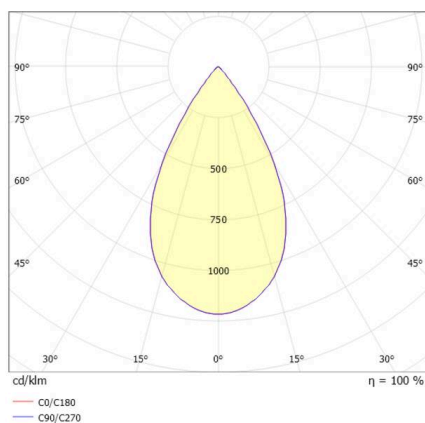

**DARK NIGHT**

**684-00404082405v1**

DARK NIGHT TURN XS R EINBAUSTRALER aus Aluminium, weiß, ähnlich RAL 9016, Dekor gold, hocheffizienter, vakuumbedampfter Reflektor aus Aluminium Ausstrahlwinkel 60°, Lichtaustritt direkt, UGR <19, drehbar 355°, schwenkbar 25°, ohne Betriebsgerät, max. 250/350mA, Dimmbarkeit: siehe Betriebsgerät, IP20,

**SKIZZE**

**TECHNISCHE DETAILS**

Leuchtmittel	LED 9/13W
Lichtstrom [lm]	960/1280
Strom sekundärseitig [mA]	250/350
Lichtfarbe	4000K
CRI	>90
UGR	<19
Optik	vakuumbedampfter Reflektor aus Aluminium
Betriebsgerät	ohne Betriebsgerät
Dimmbarkeit	siehe Betriebsgerät
Lichtaustritt	direkt
Ausstrahlwinkel	60°
Länge [mm]	86
Höhe [mm]	71
Durchmesser [mm]	86
Deckenausschnitt [mm]	80
Deckenstärke [mm]	1-25
Einbautiefe [mm]	101
Schutzart	IP20
Schutzklasse	Schutzklasse II
Stoßfestigkeit	IK02
Material	Aluminium
Farbe Leuchte	weiß
RAL	9016
Farbe Dekor	gold
Lebensdauer [h]	L80 B10 50 000
Energieeffizienzklasse	D
Nettogewicht [kg]	0,34
EAN-Nummer	9010506862461

**LICHTVERTEILUNGSKURVE**

Energie Label

Die Werte sind Bemessungswerte. Leistung und Lichtstrom unterliegen initial einer Toleranz von +/- 10%. Toleranz der Farbtemperatur: +/- 150 K. Die Werte gelten, wenn nicht anders angegeben, für eine Umgebungstemperatur von 25°C.