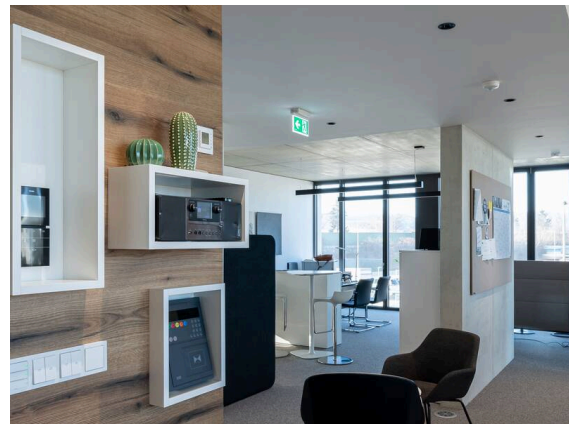

**DARK NIGHT**

**684-00404054905v1**

DARK NIGHT TURN XS R EINBAUSTRALER aus Aluminium, weiß, ähnlich RAL 9016, Dekor gold, hocheffizienter, vakuumbedampfter Reflektor aus Aluminium Ausstrahlwinkel 40°, Lichtaustritt direkt, UGR <19, drehbar 355°, schwenkbar 25°, ohne Betriebsgerät, max. 250/350mA, Dimmbarkeit: siehe Betriebsgerät, IP20,