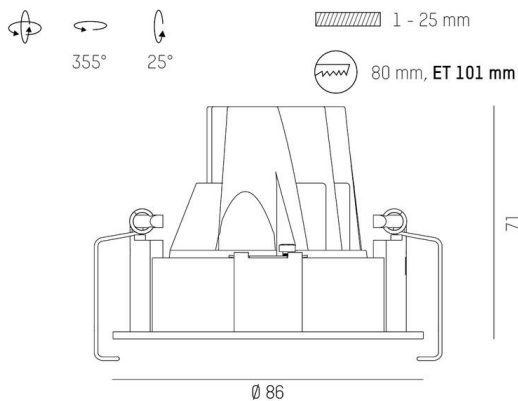

**DARK NIGHT**

**684-00404054905v1**

DARK NIGHT TURN XS R EINBAUSTRALER aus Aluminium, weiß, ähnlich RAL 9016, Dekor gold, hocheffizienter, vakuumbedampfter Reflektor aus Aluminium Ausstrahlwinkel 40°, Lichtaustritt direkt, UGR <19, drehbar 355°, schwenkbar 25°, ohne Betriebsgerät, max. 250/350mA, Dimmbarkeit: siehe Betriebsgerät, IP20,

**SKIZZE**

**TECHNISCHE DETAILS**

Leuchtmittel	LED 9/13W
Lichtstrom [lm]	870/1170
Strom sekundärseitig [mA]	250/350
Lichtfarbe	3000K
CRI	PREMIUM>90
UGR	<19
Optik	vakuumbedampfter Reflektor aus Aluminium
Betriebsgerät	ohne Betriebsgerät
Dimmbarkeit	siehe Betriebsgerät
Lichtaustritt	direkt
Ausstrahlwinkel	40°
Länge [mm]	86
Höhe [mm]	71
Durchmesser [mm]	86
Deckenausschnitt [mm]	80
Deckenstärke [mm]	1-25
Einbautiefe [mm]	101
Schutzart	IP20
Schutzklasse	Schutzklasse II
Stoßfestigkeit	IK02
Material	Aluminium
Farbe Leuchte	weiß
RAL	9016
Farbe Dekor	gold
Lebensdauer [h]	L80 B10 50 000
Energieeffizienzklasse	E
Nettogewicht [kg]	0,34
EAN-Nummer	9010506116458

**LICHTVERTEILUNGSKURVE**

Energie Label

Die Werte sind Bemessungswerte. Leistung und Lichtstrom unterliegen initial einer Toleranz von +/- 10%. Toleranz der Farbtemperatur: +/- 150 K. Die Werte gelten, wenn nicht anders angegeben, für eine Umgebungstemperatur von 25°C.