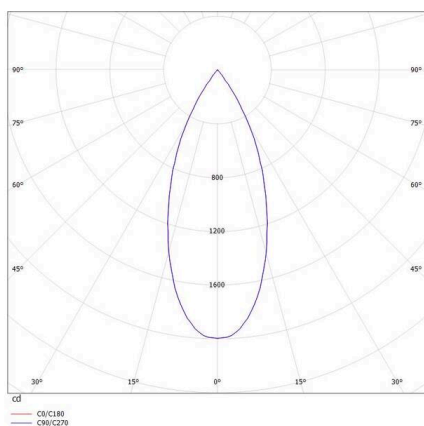

**DARK NIGHT**

**684-00404054905v1**

DARK NIGHT TURN XS R EINBAUSTRALER aus Aluminium, weiß, ähnlich RAL 9016, Dekor gold, hocheffizienter, vakuumbedampfter Reflektor aus Aluminium Ausstrahlwinkel 40°, Lichtaustritt direkt, UGR <19, drehbar 355°, schwenkbar 25°, ohne Betriebsgerät, max. 250/350mA, Dimmbarkeit: siehe Betriebsgerät, IP20,

**SKIZZE**

**TECHNISCHE DETAILS**

Leuchtmittel	LED 9/13W
Lichtstrom [lm]	870/1170
Strom sekundärseitig [mA]	250/350
Lichtfarbe	3000K
CRI	PREMIUM>90
UGR	<19
Optik	vakuumbedampfter Reflektor aus Aluminium
Betriebsgerät	ohne Betriebsgerät
Dimmbarkeit	siehe Betriebsgerät
Lichtaustritt	direkt
Ausstrahlwinkel	40°
Länge [mm]	86
Höhe [mm]	71
Durchmesser [mm]	86
Deckenausschnitt [mm]	80
Deckenstärke [mm]	1-25
Einbautiefe [mm]	101
Schutzart	IP20
Schutzklasse	Schutzklasse II
Stoßfestigkeit	IK02
Material	Aluminium
Farbe Leuchte	weiß
RAL	9016
Farbe Dekor	gold
Lebensdauer [h]	L80 B10 50 000
Energieeffizienzklasse	E
Nettogewicht [kg]	0,34
EAN-Nummer	9010506116458

**LICHTVERTEILUNGSKURVE**

Energie Label

Die Werte sind Bemessungswerte. Leistung und Lichtstrom unterliegen initial einer Toleranz von +/- 10%. Toleranz der Farbtemperatur: +/- 150 K. Die Werte gelten, wenn nicht anders angegeben, für eine Umgebungstemperatur von 25°C.