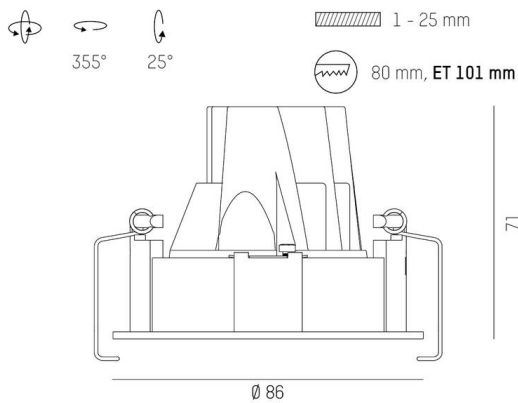

**DARK NIGHT**

**684-00404054905v1**

DARK NIGHT TURN XS R EINBAUSTRALER aus Aluminium, weiß, ähnlich RAL 9016, Dekor gold, hocheffizienter, vakuumbedampfter Reflektor aus Aluminium Ausstrahlwinkel 40°, Lichtaustritt direkt, UGR <19, drehbar 355°, schwenkbar 25°, ohne Betriebsgerät, max. 250/350mA, Dimmbarkeit: siehe Betriebsgerät, IP20,

**SKIZZE**

**TECHNISCHE DETAILS**

Leuchtmittel	LED 9/13W
Lichtstrom [lm]	870/1170
Strom sekundärseitig [mA]	250/350
Lichtfarbe	3000K
CRI	PREMIUM>90
UGR	<19
Optik	vakuumbedampfter Reflektor aus Aluminium
Betriebsgerät	ohne Betriebsgerät
Dimmbarkeit	siehe Betriebsgerät
Lichtaustritt	direkt
Ausstrahlwinkel	40°
Länge [mm]	86
Höhe [mm]	71
Durchmesser [mm]	86
Deckenausschnitt [mm]	80
Deckenstärke [mm]	1-25
Einbautiefe [mm]	101
Schutzart	IP20
Schutzklasse	Schutzklasse II
Stoßfestigkeit	IK02
Material	Aluminium
Farbe Leuchte	weiß
RAL	9016
Farbe Dekor	gold
Lebensdauer [h]	L80 B10 50 000
Energieeffizienzklasse	E
Nettogewicht [kg]	0,34
EAN-Nummer	9010506116458

**LICHTVERTEILUNGSKURVE**

Energie Label

Die Werte sind Bemessungswerte. Leistung und Lichtstrom unterliegen initial einer Toleranz von +/- 10%. Toleranz der Farbtemperatur: +/- 150 K. Die Werte gelten, wenn nicht anders angegeben, für eine Umgebungstemperatur von 25°C.