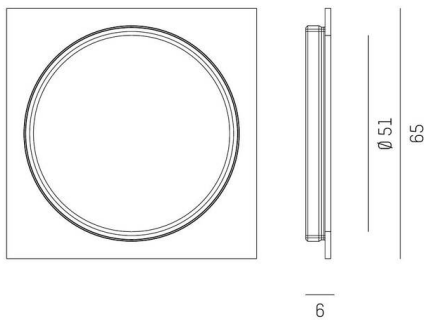

DARK NIGHT

684-00003100005v1

TECHNISCHE DETAILS

Länge [mm]	65
Breite [mm]	65
Höhe [mm]	1,5
Deckenausschnitt [mm]	68
Schutzart	IP20
Material	Aluminium
Farbe Leuchte	weiß
RAL	9016
Nettogewicht [kg]	0,22
EAN-Nummer	9010870515680

Energie Label

SKIZZE

Die Werte sind Bemessungswerte. Leistung und Lichtstrom unterliegen initial einer Toleranz von +/- 10%.
Toleranz der Farbtemperatur: +/- 150 K. Die Werte gelten, wenn nicht anders angegeben, für eine Umgebungstemperatur von 25°C.