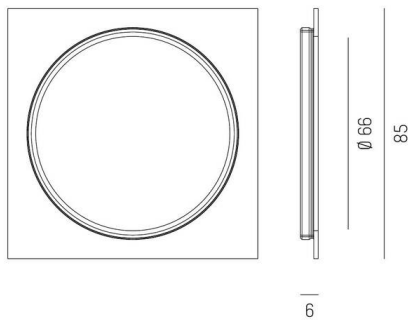

DARK NIGHT

684-00001100005v1

TECHNISCHE DETAILS

Länge [mm]	85
Breite [mm]	85
Höhe [mm]	1,5
Deckenausschnitt [mm]	78
Schutzart	IP20
Material	Aluminium
Farbe Leuchte	weiß
RAL	9016
Nettogewicht [kg]	0,22
EAN-Nummer	9010870515703

Energie Label

SKIZZE

Die Werte sind Bemessungswerte. Leistung und Lichtstrom unterliegen initial einer Toleranz von +/- 10%.
Toleranz der Farbtemperatur: +/- 150 K. Die Werte gelten, wenn nicht anders angegeben, für eine Umgebungstemperatur von 25°C.