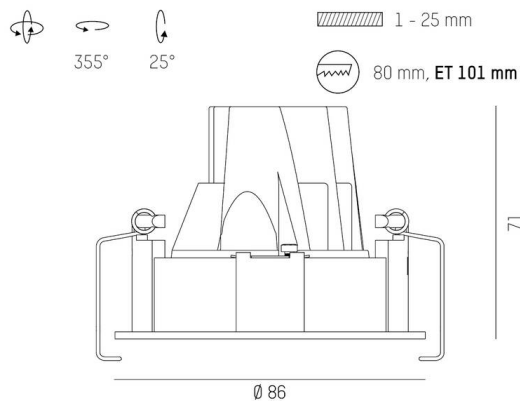

**DARK NIGHT**

**684-00403054305v1**

DARK NIGHT TURN XS R EINBAUSTRALER aus Aluminium, weiß, ähnlich RAL 9016, Dekor klavierlack schwarz, hocheffizienter, vakuumbedampfter Reflektor aus Aluminium Ausstrahlwinkel 40°, Lichtaustritt direkt, UGR <19, drehbar 355°, schwenkbar 25°, ohne Betriebsgerät, max. 250/350mA, Dimmbarkeit: siehe Betriebsgerät, IP20,

**SKIZZE**

**TECHNISCHE DETAILS**

Leuchtmittel	LED 9/13W
Lichtstrom [lm]	780/1040
Strom sekundärseitig [mA]	250/350
Lichtfarbe	2700K
CRI	PREMIUM>90
UGR	<19
Optik	vakuumbedampfter Reflektor aus Aluminium
Betriebsgerät	ohne Betriebsgerät
Dimmbarkeit	siehe Betriebsgerät
Lichtaustritt	direkt
Ausstrahlwinkel	40°
Länge [mm]	86
Höhe [mm]	71
Durchmesser [mm]	86
Deckenausschnitt [mm]	80
Deckenstärke [mm]	1-25
Einbautiefe [mm]	101
Schutzart	IP20
Schutzklasse	Schutzklasse II
Stoßfestigkeit	IK02
Material	Aluminium
Farbe Leuchte	weiß
RAL	9016
Farbe Dekor	klavierlack schwarz
Lebensdauer [h]	L80 B10 50 000
Energieeffizienzklasse	E
Nettogewicht [kg]	0,34
EAN-Nummer	9010506115239

**LICHTVERTEILUNGSKURVE**

Energie Label

Die Werte sind Bemessungswerte. Leistung und Lichtstrom unterliegen initial einer Toleranz von +/- 10%. Toleranz der Farbtemperatur: +/- 150 K. Die Werte gelten, wenn nicht anders angegeben, für eine Umgebungstemperatur von 25°C.