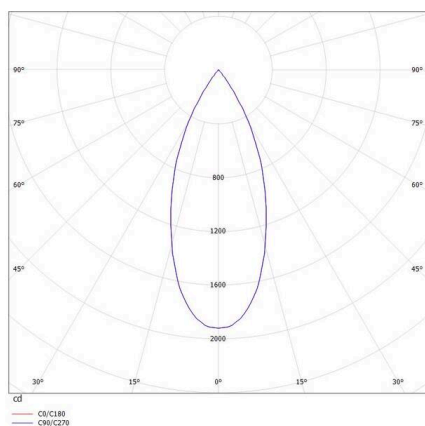

**DARK NIGHT**

**684-00403054305v1**

DARK NIGHT TURN XS R EINBAUSTRALER aus Aluminium, weiß, ähnlich RAL 9016, Dekor klavierlack schwarz, hocheffizienter, vakuumbedampfter Reflektor aus Aluminium Ausstrahlwinkel 40°, Lichtaustritt direkt, UGR <19, drehbar 355°, schwenkbar 25°, ohne Betriebsgerät, max. 250/350mA, Dimmbarkeit: siehe Betriebsgerät, IP20,

**SKIZZE**

**TECHNISCHE DETAILS**

Leuchtmittel	LED 9/13W
Lichtstrom [lm]	780/1040
Strom sekundärseitig [mA]	250/350
Lichtfarbe	2700K
CRI	PREMIUM>90
UGR	<19
Optik	vakuumbedampfter Reflektor aus Aluminium
Betriebsgerät	ohne Betriebsgerät
Dimmbarkeit	siehe Betriebsgerät
Lichtaustritt	direkt
Ausstrahlwinkel	40°
Länge [mm]	86
Höhe [mm]	71
Durchmesser [mm]	86
Deckenausschnitt [mm]	80
Deckenstärke [mm]	1-25
Einbautiefe [mm]	101
Schutzart	IP20
Schutzklasse	Schutzklasse II
Stoßfestigkeit	IK02
Material	Aluminium
Farbe Leuchte	weiß
RAL	9016
Farbe Dekor	klavierlack schwarz
Lebensdauer [h]	L80 B10 50 000
Energieeffizienzklasse	E
Nettogewicht [kg]	0,34
EAN-Nummer	9010506115239

**LICHTVERTEILUNGSKURVE**

Energie Label

Die Werte sind Bemessungswerte. Leistung und Lichtstrom unterliegen initial einer Toleranz von +/- 10%. Toleranz der Farbtemperatur: +/- 150 K. Die Werte gelten, wenn nicht anders angegeben, für eine Umgebungstemperatur von 25°C.