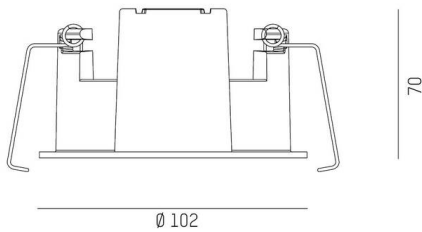

DARK NIGHT

684-01306v1

TECHNISCHE DETAILS

Höhe [mm]	70
Durchmesser [mm]	102
Deckenausschnitt [mm]	95
Deckenstärke [mm]	1-25
Einbautiefe [mm]	100
Schutzart	IP20
Stoßfestigkeit	IK06
Material	Aluminium
Farbe Leuchte	schwarz
RAL	9005
Nettogewicht [kg]	0,16
EAN-Nummer	9010870321465

Energie Label

SKIZZE

 1 - 25 mm

 95 mm, ET 100 mm

Die Werte sind Bemessungswerte. Leistung und Lichtstrom unterliegen initial einer Toleranz von +/- 10%.
Toleranz der Farbtemperatur: +/- 150 K. Die Werte gelten, wenn nicht anders angegeben, für eine Umgebungstemperatur von 25°C.