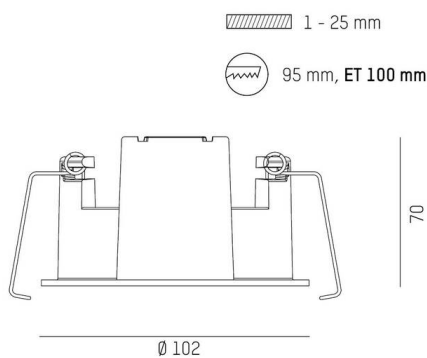

**DARK NIGHT**

**684-01306v1**

DARK NIGHT TURN S MODUL EINBAURAHMEN EINBAURAHMEN aus Aluminium, schwarz, ähnlich RAL 9005, IP20,

**TECHNISCHE DETAILS**

Höhe [mm]	70
Durchmesser [mm]	102
Deckenausschnitt [mm]	95
Deckenstärke [mm]	1-25
Einbautiefe [mm]	100
Schutzart	IP20
Stoßfestigkeit	IK06
Material	Aluminium
Farbe Leuchte	schwarz
RAL	9005
Nettogewicht [kg]	0,16
EAN-Nummer	9010870321465

Energie Label

**SKIZZE**

Die Werte sind Bemessungswerte. Leistung und Lichtstrom unterliegen initial einer Toleranz von +/- 10%.  
 Toleranz der Farbtemperatur: +/- 150 K. Die Werte gelten, wenn nicht anders angegeben, für eine Umgebungstemperatur von 25°C.