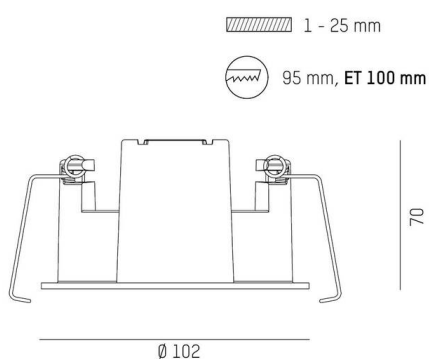

DARK NIGHT

684-01306v1

DONNÉES TECHNIQUES

Hauteur [mm]	70
Diamètre [mm]	102
Dimension de la découpe plafond [mm]	95
Épaisseur du plafond [mm]	1-25
Profondeur d'encastrement [mm]	100
Type de protection	IP20
Valeur IK	IK06
Matériau	aluminium
Couleur du luminaire	noir
RAL	9005
Poids net [kg]	0,16
EAN numéro	9010870321465

ILLUSTRATION

Label énergie

Les valeurs indiquées sont des valeurs assignées. La puissance et le flux lumineux sous soumis à une tolérance d'environ 10 %.
Tolérance de la température de couleur: +/- 150 K. Sauf indication contraire, les valeurs s'appliquent à une température ambiante de 25 °C.