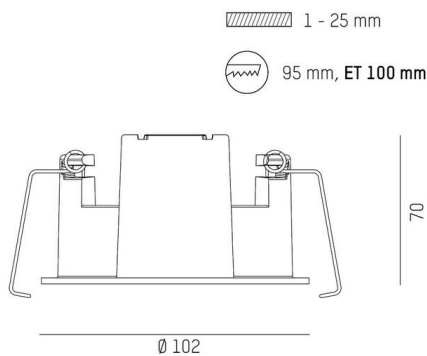

DARK NIGHT

684-01305v1

DARK NIGHT TURN S MODUL EINBAURAHMEN EINBAURAHMEN aus Aluminium, weiß, ähnlich RAL 9016, IP20,

TECHNISCHE DETAILS

Höhe [mm]	70
Durchmesser [mm]	102
Deckenausschnitt [mm]	95
Deckenstärke [mm]	1-25
Einbautiefe [mm]	100
Schutzart	IP20
Stoßfestigkeit	IK06
Material	Aluminium
Farbe Leuchte	weiß
RAL	9016
Nettogewicht [kg]	0,16
EAN-Nummer	9010870321458

Energie Label

SKIZZE

Die Werte sind Bemessungswerte. Leistung und Lichtstrom unterliegen initial einer Toleranz von +/- 10%.
Toleranz der Farbtemperatur: +/- 150 K. Die Werte gelten, wenn nicht anders angegeben, für eine Umgebungstemperatur von 25°C.