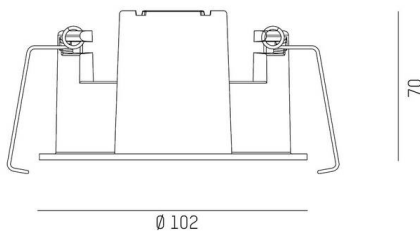

**DARK NIGHT****684-01305v1**

DARK NIGHT TURN S MODUL EINBAURAHMEN EINBAURAHMEN aus Aluminium, weiß, ähnlich RAL 9016, IP20,

**DONNÉES TECHNIQUES**

Hauteur [mm]	70
Diamètre [mm]	102
Dimension de la découpe plafond [mm]	95
Épaisseur du plafond [mm]	1-25
Profondeur d'encastrement [mm]	100
Type de protection	IP20
Valeur IK	IK06
Matériau	aluminium
Couleur du luminaire	blanc
RAL	9016
Poids net [kg]	0,16
EAN numéro	9010870321458

Label énergie

**ILLUSTRATION**
 1 - 25 mm

 95 mm, ET 100 mm

Les valeurs indiquées sont des valeurs assignées. La puissance et le flux lumineux sous soumis à une tolérance d'environ 10 %.  
Tolérance de la température de couleur: +/- 150 K. Sauf indication contraire, les valeurs s'appliquent à une température ambiante de 25 °C.