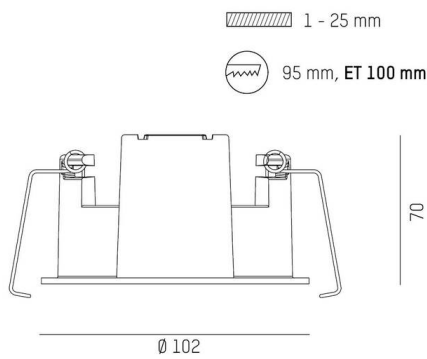

DARK NIGHT

684-01305v1

DARK NIGHT TURN S MODUL EINBAURAHMEN EINBAURAHMEN aus Aluminium, weiß, ähnlich RAL 9016, IP20,

TECHNISCHE DETAILS

Höhe [mm]	70
Durchmesser [mm]	102
Deckenausschnitt [mm]	95
Deckenstärke [mm]	1-25
Einbautiefe [mm]	100
Schutzart	IP20
Stoßfestigkeit	IK06
Material	Aluminium
Farbe Leuchte	weiß
RAL	9016
Nettogewicht [kg]	0,16
EAN-Nummer	9010870321458

Energie Label

SKIZZE

Die Werte sind Bemessungswerte. Leistung und Lichtstrom unterliegen initial einer Toleranz von +/- 10%.
Toleranz der Farbtemperatur: +/- 150 K. Die Werte gelten, wenn nicht anders angegeben, für eine Umgebungstemperatur von 25°C.