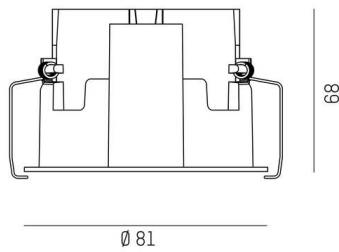

DARK NIGHT

684-01206v1

TECHNISCHE DETAILS

Höhe [mm]	68
Durchmesser [mm]	81
Deckenausschnitt [mm]	76
Deckenstärke [mm]	1-25
Einbautiefe [mm]	98
Schutzart	IP20
Stoßfestigkeit	IK06
Material	Aluminium
Farbe Leuchte	schwarz
RAL	9005
Nettogewicht [kg]	0,12
EAN-Nummer	9010870321434

Energie Label

SKIZZE

 1 - 25 mm

 76 mm, ET 98 mm

Die Werte sind Bemessungswerte. Leistung und Lichtstrom unterliegen initial einer Toleranz von +/- 10%.
Toleranz der Farbtemperatur: +/- 150 K. Die Werte gelten, wenn nicht anders angegeben, für eine Umgebungstemperatur von 25°C.