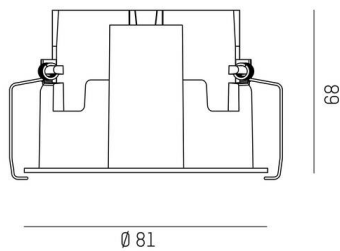

DARK NIGHT

684-01205v1

DARK NIGHT S MODUL EINBAURAHMEN EINBAURAHMEN aus Aluminium, weiß, ähnlich RAL 9016, IP20,

TECHNISCHE DETAILS

Höhe [mm]	68
Durchmesser [mm]	81
Deckenausschnitt [mm]	76
Deckenstärke [mm]	1-25
Einbautiefe [mm]	98
Schutzart	IP20
Stoßfestigkeit	IK06
Material	Aluminium
Farbe Leuchte	weiß
RAL	9016
Nettogewicht [kg]	0,12
EAN-Nummer	9010870320956

Energie Label

SKIZZE

 1 - 25 mm

 76 mm, ET 98 mm

Die Werte sind Bemessungswerte. Leistung und Lichtstrom unterliegen initial einer Toleranz von +/- 10%.
Toleranz der Farbtemperatur: +/- 150 K. Die Werte gelten, wenn nicht anders angegeben, für eine Umgebungstemperatur von 25°C.