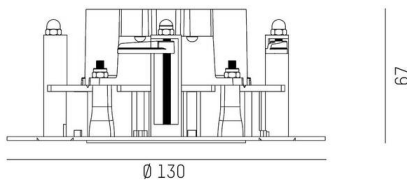

DARK NIGHT

684-01005v2

DARK NIGHT S MODUL RAHMEN TRIMLESS EINBAURAHMEN RAHMENLOS aus Kunststoff, weiß, IP20,

TECHNISCHE DETAILS

Höhe [mm]	67
Durchmesser [mm]	130
Deckenausschnitt [mm]	105
Deckenstärke [mm]	6-30
Einbautiefe [mm]	100/140
Schutzart	IP20
Material	Kunststoff
Farbe Leuchte	weiß
Nettogewicht [kg]	0,13
EAN-Nummer	9010870525467

Energie Label

SKIZZE

-  6 - 30 mm
-  105 mm
-  ON/OFF / DALI 100 mm
CASAMBI 140 mm

Die Werte sind Bemessungswerte. Leistung und Lichtstrom unterliegen initial einer Toleranz von +/- 10%.
Toleranz der Farbtemperatur: +/- 150 K. Die Werte gelten, wenn nicht anders angegeben, für eine Umgebungstemperatur von 25°C.