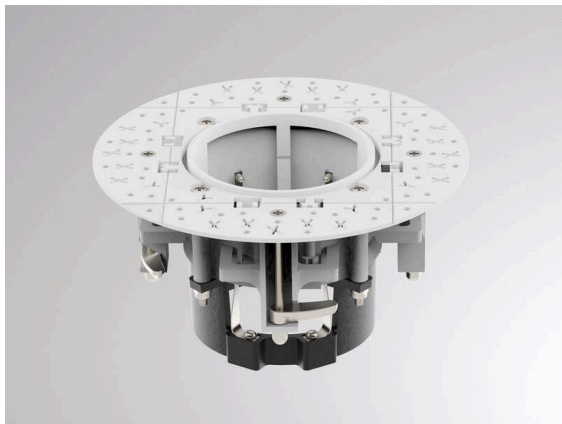

DARK NIGHT

684-01005v2

DARK NIGHT S MODUL RAHMEN TRIMLESS EINBAURAHMEN RAHMENLOS aus Kunststoff, weiß, IP20,

TECHNISCHE DETAILS

Höhe [mm]	67
Durchmesser [mm]	130
Deckenausschnitt [mm]	105
Deckenstärke [mm]	6-30
Einbautiefe [mm]	100/140
Schutzart	IP20
Material	Kunststoff
Farbe Leuchte	weiß
Nettogewicht [kg]	0,13
EAN-Nummer	9010870525467

Energie Label

SKIZZE

-  6 - 30 mm
-  105 mm
-  ON/OFF / DALI 100 mm
CASAMBI 140 mm

Die Werte sind Bemessungswerte. Leistung und Lichtstrom unterliegen initial einer Toleranz von +/- 10%.
Toleranz der Farbtemperatur: +/- 150 K. Die Werte gelten, wenn nicht anders angegeben, für eine Umgebungstemperatur von 25°C.