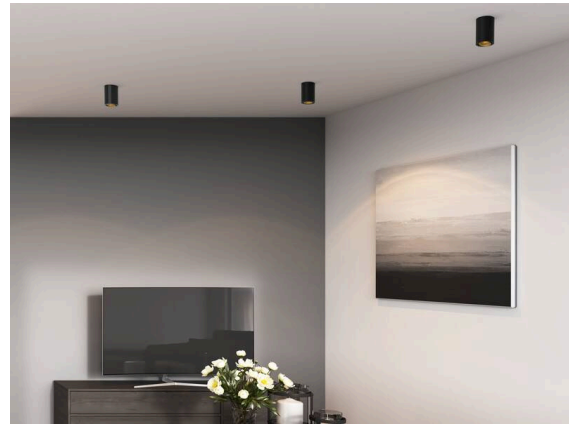

DARK NIGHT

527-0009030424060

DARK NIGHT TURN XS SD DECKENAUFBAULEUCHTE aus Aluminium, schwarz, ähnlich RAL 9005, Dekor klavierlack schwarz, hocheffizienter, vakuumbedampfter Reflektor aus Aluminium Ausstrahlwinkel 60°, Lichtaustritt direkt, UGR <19, drehbar 355°, schwenkbar 25°, mit Betriebsgerät, max. 250mA, Dimmbarkeit: nicht dimmbar, IP20,

SKIZZE

TECHNISCHE DETAILS

Leuchtmittel	LED
Systemleistung [W]	9
Lichtstrom [lm]	600
Strom sekundärseitig [mA]	250
Lichtfarbe	4000K
CRI	>90
UGR	<19
Optik	vakuumbedampfter Reflektor aus Aluminium mit Betriebsgerät
Betriebsgerät	nicht dimmbar
Dimmbarkeit	direkt
Lichtaustritt	60°
Ausstrahlwinkel	220-240V 50/60Hz
Spannung	
Höhe [mm]	115
Durchmesser [mm]	85
Schutzart	IP20
Schutzklasse	Schutzklasse I
Stoßfestigkeit	IK02
Material	Aluminium
Farbe Leuchte	schwarz
RAL	9005
Farbe Dekor	klavierlack schwarz
Lebensdauer [h]	L80 B10 50 000
Energieeffizienzklasse	D
Anzahl Leuchten B16A	50
Nettogewicht [kg]	0,71
EAN-Nummer	9010506861006