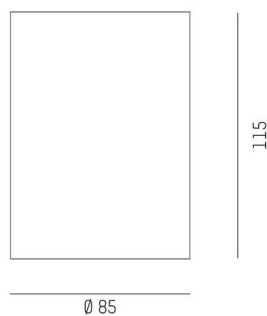

DARK NIGHT

527-0009030424060

DARK NIGHT TURN XS SD DECKENAUFBAULEUCHTE aus Aluminium, schwarz, ähnlich RAL 9005, Dekor klavierlack schwarz, hocheffizienter, vakuumbedampfter Reflektor aus Aluminium Ausstrahlwinkel 60°, Lichtaustritt direkt, UGR <19, drehbar 355°, schwenkbar 25°, mit Betriebsgerät, max. 250mA, Dimmbarkeit: nicht dimmbar, IP20,

SKIZZE

TECHNISCHE DETAILS

Leuchtmittel	LED
Systemleistung [W]	9
Lichtstrom [lm]	600
Strom sekundärseitig [mA]	250
Lichtfarbe	4000K
CRI	>90
UGR	<19
Optik	vakuumbedampfter Reflektor aus Aluminium mit Betriebsgerät
Betriebsgerät	nicht dimmbar
Dimmbarkeit	direkt
Lichtaustritt	60°
Ausstrahlwinkel	220-240V 50/60Hz
Spannung	
Höhe [mm]	115
Durchmesser [mm]	85
Schutzart	IP20
Schutzklasse	Schutzklasse I
Stoßfestigkeit	IK02
Material	Aluminium
Farbe Leuchte	schwarz
RAL	9005
Farbe Dekor	klavierlack schwarz
Lebensdauer [h]	L80 B10 50 000
Energieeffizienzklasse	D
Anzahl Leuchten B16A	50
Nettogewicht [kg]	0,71
EAN-Nummer	9010506861006

LICHTVERTEILUNGSKURVE

Energie Label

Die Werte sind Bemessungswerte. Leistung und Lichtstrom unterliegen initial einer Toleranz von +/- 10%. Toleranz der Farbtemperatur: +/- 150 K. Die Werte gelten, wenn nicht anders angegeben, für eine Umgebungstemperatur von 25°C.