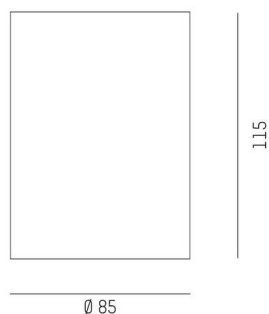

**DARK NIGHT**

**527-0009030349060**

DARK NIGHT TURN XS SD DECKENAUFBAULEUCHTE aus Aluminium, schwarz, ähnlich RAL 9005, Dekor klavierlack schwarz, hocheffizienter, vakuumbedampfter Reflektor aus Aluminium Ausstrahlwinkel 40°, Lichtaustritt direkt, UGR <19, drehbar 355°, schwenkbar 25°, mit Betriebsgerät, max. 250mA, Dimmbarkeit: nicht dimmbar, IP20,

**SKIZZE**

**TECHNISCHE DETAILS**

Leuchtmittel	LED
Systemleistung [W]	9
Lichtstrom [lm]	600
Strom sekundärseitig [mA]	250
Lichtfarbe	3000K
CRI	PREMIUM>90
UGR	<19
Optik	vakuumbedampfter Reflektor aus Aluminium mit Betriebsgerät
Betriebsgerät	nicht dimmbar
Dimmbarkeit	direkt
Lichtaustritt	40°
Ausstrahlwinkel	220-240V 50/60Hz
Spannung	
Höhe [mm]	115
Durchmesser [mm]	85
Schutzart	IP20
Schutzklasse	Schutzklasse I
Stoßfestigkeit	IK02
Material	Aluminium
Farbe Leuchte	schwarz
RAL	9005
Farbe Dekor	klavierlack schwarz
Lebensdauer [h]	L80 B10 50 000
Energieeffizienzklasse	D
Anzahl Leuchten B16A	50
Nettogewicht [kg]	0,71
EAN-Nummer	9010506761177

**LICHTVERTEILUNGSKURVE**

Energie Label

Die Werte sind Bemessungswerte. Leistung und Lichtstrom unterliegen initial einer Toleranz von +/- 10%. Toleranz der Farbtemperatur: +/- 150 K. Die Werte gelten, wenn nicht anders angegeben, für eine Umgebungstemperatur von 25°C.