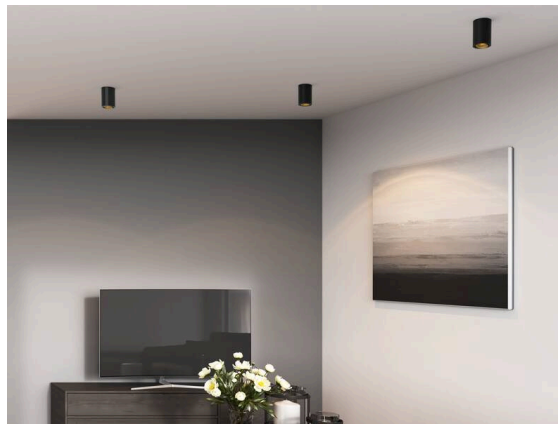

**DARK NIGHT**

**527-0009030349060**

DARK NIGHT TURN XS SD DECKENAUFBAULEUCHTE aus Aluminium, schwarz, ähnlich RAL 9005, Dekor klavierlack schwarz, hocheffizienter, vakuumbedampfter Reflektor aus Aluminium Ausstrahlwinkel 40°, Lichtaustritt direkt, UGR <19, drehbar 355°, schwenkbar 25°, mit Betriebsgerät, max. 250mA, Dimmbarkeit: nicht dimmbar, IP20,

**SKIZZE**

**TECHNISCHE DETAILS**

Leuchtmittel	LED
Systemleistung [W]	9
Lichtstrom [lm]	600
Strom sekundärseitig [mA]	250
Lichtfarbe	3000K
CRI	PREMIUM>90
UGR	<19
Optik	vakuumbedampfter Reflektor aus Aluminium mit Betriebsgerät
Betriebsgerät	nicht dimmbar
Dimmbarkeit	direkt
Lichtaustritt	40°
Ausstrahlwinkel	220-240V 50/60Hz
Spannung	
Höhe [mm]	115
Durchmesser [mm]	85
Schutzart	IP20
Schutzklasse	Schutzklasse I
Stoßfestigkeit	IK02
Material	Aluminium
Farbe Leuchte	schwarz
RAL	9005
Farbe Dekor	klavierlack schwarz
Lebensdauer [h]	L80 B10 50 000
Energieeffizienzklasse	D
Anzahl Leuchten B16A	50
Nettogewicht [kg]	0,71
EAN-Nummer	9010506761177