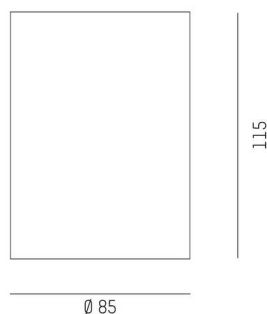

DARK NIGHT

527-0009030324060

DARK NIGHT TURN XS SD DECKENAUFBAULEUCHTE aus Aluminium, schwarz, ähnlich RAL 9005, Dekor klavierlack schwarz, hocheffizienter, vakuumbedampfter Reflektor aus Aluminium Ausstrahlwinkel 40°, Lichtaustritt direkt, UGR <19, drehbar 355°, schwenkbar 25°, mit Betriebsgerät, max. 250mA, Dimmbarkeit: nicht dimmbar, IP20,

SKIZZE

TECHNISCHE DETAILS

Leuchtmittel	LED
Systemleistung [W]	9
Lichtstrom [lm]	600
Strom sekundärseitig [mA]	250
Lichtfarbe	4000K
CRI	>90
UGR	<19
Optik	vakuumbedampfter Reflektor aus Aluminium mit Betriebsgerät
Betriebsgerät	nicht dimmbar
Dimmbarkeit	direkt
Lichtaustritt	40°
Ausstrahlwinkel	220-240V 50/60Hz
Spannung	
Höhe [mm]	115
Durchmesser [mm]	85
Schutzart	IP20
Schutzklasse	Schutzklasse I
Stoßfestigkeit	IK02
Material	Aluminium
Farbe Leuchte	schwarz
RAL	9005
Farbe Dekor	klavierlack schwarz
Lebensdauer [h]	L80 B10 50 000
Energieeffizienzklasse	D
Anzahl Leuchten B16A	50
Nettogewicht [kg]	0,71
EAN-Nummer	9010506761184

LICHTVERTEILUNGSKURVE

Energie Label

Die Werte sind Bemessungswerte. Leistung und Lichtstrom unterliegen initial einer Toleranz von +/- 10%. Toleranz der Farbtemperatur: +/- 150 K. Die Werte gelten, wenn nicht anders angegeben, für eine Umgebungstemperatur von 25°C.