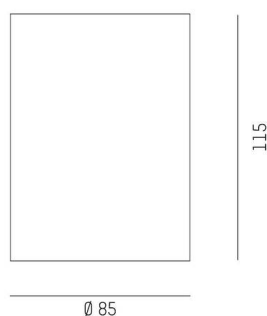

DARK NIGHT

527-0009030324050

DARK NIGHT TURN XS SD DECKENAUFBAULEUCHTE aus Aluminium, weiß, ähnlich RAL 9016, Dekor klavierlack schwarz, hocheffizienter, vakuumbedampfter Reflektor aus Aluminium Ausstrahlwinkel 40°, Lichtaustritt direkt, UGR <19, drehbar 355°, schwenkbar 25°, mit Betriebsgerät, max. 250mA, Dimmbarkeit: nicht dimmbar, IP20,

SKIZZE

TECHNISCHE DETAILS

Leuchtmittel	LED
Systemleistung [W]	9
Lichtstrom [lm]	600
Strom sekundärseitig [mA]	250
Lichtfarbe	4000K
CRI	>90
UGR	<19
Optik	vakuumbedampfter Reflektor aus Aluminium mit Betriebsgerät
Betriebsgerät	nicht dimmbar
Dimmbarkeit	direkt
Lichtaustritt	40°
Ausstrahlwinkel	220-240V 50/60Hz
Spannung	
Höhe [mm]	115
Durchmesser [mm]	85
Schutzart	IP20
Schutzklasse	Schutzklasse I
Stoßfestigkeit	IK02
Material	Aluminium
Farbe Leuchte	weiß
RAL	9016
Farbe Dekor	klavierlack schwarz
Lebensdauer [h]	L80 B10 50 000
Energieeffizienzklasse	D
Anzahl Leuchten B16A	50
Nettogewicht [kg]	0,71
EAN-Nummer	9010506761283

LICHTVERTEILUNGSKURVE

Energie Label

Die Werte sind Bemessungswerte. Leistung und Lichtstrom unterliegen initial einer Toleranz von +/- 10%. Toleranz der Farbtemperatur: +/- 150 K. Die Werte gelten, wenn nicht anders angegeben, für eine Umgebungstemperatur von 25°C.